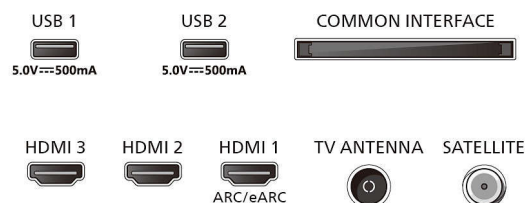

Під'єднання

- Кількість роз'ємів HDMI: 3
- Характеристики HDMI: 4K, Реверсивний звуковий канал
- EasyLink (HDMI-CEC): Дистанційна дія пульта, Керування звуком системи, Режим очікування системи, Відтворення одним дотиком
- Кількість USB-роз'ємів: 2
- Бездротове з'єднання: Wi-Fi 802.11n, 2x2, односмуговий
- HDCP 2.3: Так на всіх HDMI
- HDMI ARC: Так на HDMI1
- Функції HDMI 2.1: eARC на HDMI 1, Підтримка eARC, VRR, ALLM
- EasyLink 2.0: HDMI-CEC для Philips TB/саундбарів, Зовнішнє налаштування через інтерфейс телевізора

Підтримувані функції відео HDMI

- Ігри: ALLM, Змінна частота кадрів VRR з HDMI
- HDR: HLG, HDR10, Підтримка HDR10+

Карта енергоспоживання ЄС

- Клас енергоспоживання для SDR: F
- Клас енергоспоживання для HDR: G
- Споживання енергії у режимі вимкнення: Не доступно
- Мережевий режим очікування: менше 0,3 Вт
- Технологія панелі, яка використовується: Світлодіодна РК

Аксесуари

- Аксесуари в комплекті: Дистанційне керування, 2 батареї AAA, Підставка на стіл, Шнур живлення, Короткий посібник користувача, Буклет з юридичною інформацією та інформацією з техніки безпеки

Конструкція

- Кольори телевізора: Рамка кольору сірий антрацит
- Конструкція підставки: Чорні ніжки

Розміри

- Відстань між 2 підставками: 807 мм

- Сумісність із настінним кронштейном: 200 x 300 мм

Connections

Side

Rear

Дата випуску 2024-04-05

Версія: 1.1.1

EAN: 87 18863 04095 9

© 2024 Koninklijke Philips N.V.
Усі права застережено.

Специфікації можуть змінюватися без попередження. Торгові марки є власністю Koninklijke Philips N.V. чи інших відповідних власників.

www.philips.com

* Цей телевізор містить свинець лише в певних частинах або компонентах, де немає інших варіантів застосування технологій відповідно до чинних обмежень відповідальності згідно з Директивою щодо обмеження вмісту шкідливих речовин.

* Телевізор підтримує прийом сигналів DVB для трансляції «без обмежень». Певні оператори DVB можуть не підтримуватися. Оновлений список можна знайти в розділі частих запитань на вебсайті підтримки Philips. Для деяких операторів потрібний умовний доступ та підписка. Для отримання детальнішої інформації зверніться до оператора.

* Доступність додатку Smart TV залежить від моделі телевізора та країни. Для отримання детальнішої інформації відвідайте вебсайт: www.philips.com/TVRemoteapp.

* Додаток Philips TV Remote та відповідні функції різняться залежно від моделі телевізора, оператора та країни, а також моделі й ОС пристрою. Для отримання детальнішої інформації відвідайте вебсайт: www.philips.com/TVRemoteapp.

* ЕДП та фактична доступність (до 8 днів) залежить від країни та оператора.

* Потрібна підписка Netflix. Діють умови, наведені тут: <https://www.netflix.com>

* Amazon Prime доступний не всіма мовами та не в усіх країнах.

* Amazon, Alexa та усі пов'язані логотипи є торговими знаками корпорації Amazon.com, Inc. або її дочірніх компаній. Amazon Alexa доступний вибраними мовами у певних країнах.

* Кнопка медіасервісів на пульті дистанційного керування буде різною для кожної країни. Див. фактичний виріб у коробці.

* Google Асистент доступний різними мовами та в різних країнах залежно від типів продуктів.

* Доступність і функціональність служб голосового керування залежить від країни та мови.