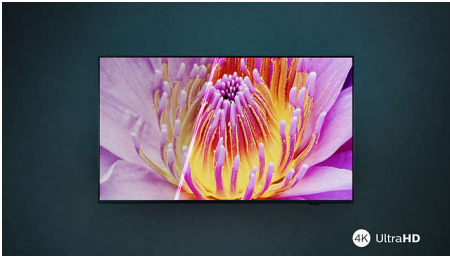

Philips LED
4K TV

Телевізор 126 см (50 дюймів)

Pixel Precise Ultra HD
Розумна платформа Titan OS
Звук Dolby Atmos

50PUS7609

4K TV

Дивитися і грати.

Дивіться або грайте – вам сподобається надчітке зображення 4K-телевізора та реалістичний звук Dolby Atmos! Від фільмів до серіалів – ви швидко й легко знайдете все, що шукаєте. А коли ви захочете пограти у гру, зображення буде плавним і чітким.

PHILIPS

4K TV

Телевізор 126 см (50 дюймів) Pixel Precise Ultra HD, Розумна платформа Titan OS, Звук Dolby Atmos

50PUS7609/12

Основні особливості

Надчітке зображення

Насолоджуйтеся будь-яким контентом на цьому телевізорі 4K (UHD) LED. Процесор Philips Pixel Precise Ultra HD оптимізує якість зображення для відтворення надчіткого зображення, насичених кольорів і плавних рухів. Ви щоразу отримуватимете найкращі враження від перегляду.

Привабливий дизайн

Привабливий дизайн.

Специфікації

Зображення/дисплей

- Розмір екрана по діагоналі (у дюймах): 50 дюймів
- Розмір екрана по діагоналі (у метрах): 126 см
- Дисплей: 4K Ultra HD LED
- Роздільна здатність панелі: 3840x2160
- Процесор зображення: Pixel Precise Ultra HD