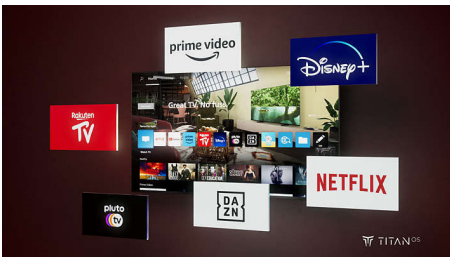

Розумна платформа TITAN OS

Ви швидко знайдете потрібний контент на нашій новій розумній телевізійній платформі TITAN OS. Подобається серіал? Ви можете продовжити перегляд безпосередньо з домашнього екрана. Якщо ви шукаєте щось нове, то можете переглядати такі жанри, як

бойовик або драма, і отримувати пропозиції усіх найкращих потокових сервісів в одному місці.

Dolby Atmos

Dolby Atmos занурює вас у глибину, розміщуючи звукові ефекти в просторі навколо та над вами. Незалежно від того, чи це космічні кораблі, що пролітають над головою, чи тихі кроки, що лунають позаду, ви відчуєте, що перебуваєте в самому центрі подій.