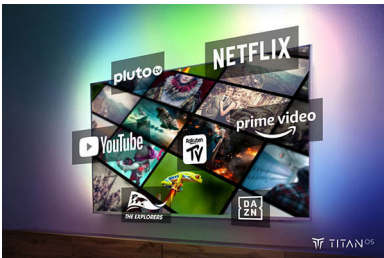

## Телевізори з Ambilight

Телевізори з Ambilight — це єдині телевізори зі світлодіодним підсвічуванням позаду екрана, які реагують на те, що ви дивитесь, занурюючи вас в ореол різнобарвного світла. Це все змінює: ваш телевізор здається більшим, і ви глибше занурюєтеся в улюблені спортивні програми, фільми та ігри.

## Розумна платформа TITAN OS

Ви швидко знайдете потрібний контент на нашій новій розумній телевізійній платформі

Smart TV. Подобається серіал? Ви можете продовжити перегляд безпосередньо з домашнього екрана. Якщо ви шукаєте щось нове, то можете переглядати такі категорії, як бойовик або драма, і отримувати пропозиції усіх найкращих потокових сервісів в одному місці.