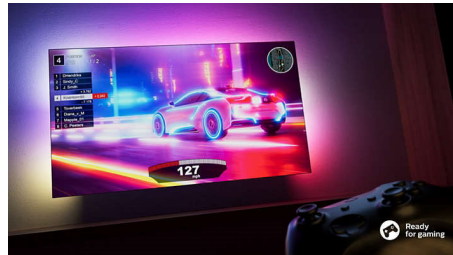

Чудовий варіант для ігор

HDMI 2.1 дозволяє вам отримати максимум переваг від консолі, забезпечуючи швидкий геймплей і плавну графіку. Підтримується змінна частота оновлення (VRR), а під час увімкнення консолі автоматично активується налаштування низької затримки вводу. Ігровий режим Ambilight підсилює гострі відчуття.

Екологічно безпечні матеріали

Тонка підставка цього телевізора з підсвічуванням Ambilight достатньо висока, щоб під нею можна було розмістити саундбар, ви можете використовувати

Ambilight для атмосферного освітлення, коли ви не дивитесь телевізор. Пульт дистанційного керування містить перероблений пластик, пакування містить перероблений картон стандарту FSC, а вставки роздруковані на переробленому папері.