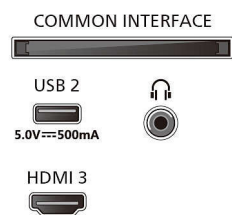

4K телевизор з Ambilight

Телевізор 108 см (43 дюйми) з AMBILIGHT Pixel Precise Ultra HD, Розумна платформа Titan OS, Звук Dolby Atmos

Специфікації

Ambilight

- Функції Ambilight: Адаптація до кольору стіни, Режим Lounge Light, Музичний режим Ambilight, AmbiSleep, Будильник на світанку, Анімація Ambilight FTI Animation
- Версія Ambilight: 3-стороннє

Зображення/дисплей

- Розмір екрана по діагоналі (у дюймах): 43 дюймів

- Розмір екрана по діагоналі (у метрах): 108 см
- Дисплей: 4K Ultra HD LED
- Роздільна здатність панелі: 3840x2160
- Процесор зображення: Pixel Precise Ultra HD

Роздільна здатність вхідного сигналу дисплея

- Роздільна здатність – частота оновлення: 640x480 – 60 Гц, 576р – 50 Гц, 720р – 50 Гц, 60 Гц, 1920 x 1080р – 24/25/30/50/60 Гц,

43PUS8319/12

- 2560x1440 – 60 Гц, 3840 x 2160р – 24/25/30/50/60 Гц

Тюнер/Прийм/Передача

- Цифрові телевізори: DVB-T/T2/T2-HD/C/S/S2
- Телегід*: Електронний довідник програм на 8 днів
- Індикація потужності сигналу
- Телетекст: Гіпертекст на 1000 сторінок
- Підтримка HEVC

Connections

Side