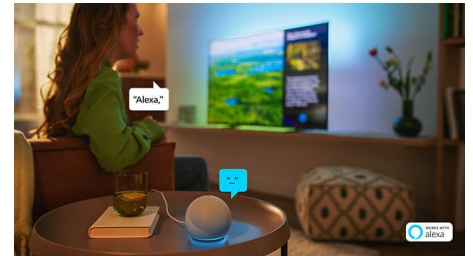

Голосове керування зі штучним інтелектом

Ви можете попросити Alexa керувати телевізором за допомогою пристроїв із підтримкою Alexa або керувати ним через смарт-колонки Google. Використовуйте голосові команди, щоб знаходити фільми та шоу, отримувати рекомендації тощо.

TITAN OS

works with amazon alexa