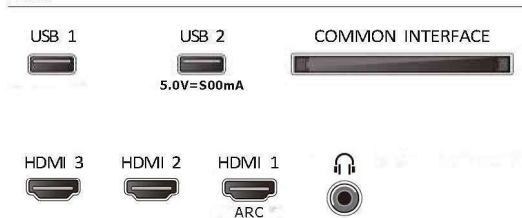

Карта енергоспоживання ЄС

- Реєстраційні номери EPREL: 1892003
- Клас енергоспоживання для SDR: D
- Потреба в потужності в режимі увімкнення для SDR: 21 кВт-год/1000 год
- Клас енергоспоживання для HDR: F
- Потреба в потужності в режимі увімкнення для HDR: 32 кВт-год/1000 год
- Споживання енергії у режимі вимкнення: Не доступно
- Мережевий режим очікування: 2.0 Вт
- Технологія панелі, яка використовується: Світлодіодна РК

Потужність

- Потужність, що споживається від електромережі: Змінний струм 220–240 В, 50/60 Гц
- Споживання електроенергії в режимі очікування: менше 0,5 Вт
- Енергозберігаючі функції: Таймер автоматичного вимикання, Вимикання зображення (для радіо), Екорегим, Сенсор світла

Акcesуари

- Акcesуари в комплекті: Дистанційне керування, 2 батареї AAA, Підставка на стіл, Шнур живлення, Короткий посібник, Буклет з юридичною інформацією та інформацією з техніки безпеки

Конструкція

- Кольори телевізора: Чорна матова рамка
- Конструкція підставки: Арочні підставки чорного кольору

Розміри

- Ширина телевізора: 719 мм
- Висота телевізора: 432 мм
- Глибина телевізора: 84 мм
- Вага виробу: 4,0 кг
- Ширина телевізора (з підставкою): 719 мм
- Висота телевізора (з підставкою): 471 мм
- Глибина телевізора (з підставкою): 188 мм
- Вага виробу (+ підставка): 4,1 кг
- Ширина коробки: 808 мм
- Висота коробки: 510 мм
- Глибина коробки: 136 мм
- Вага з упаковкою: 5,5 кг
- Розміри настінного кронштейну: 200 x 200 мм

Connections

Side