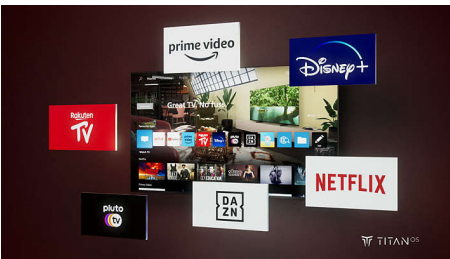

## Розумна платформа TITAN OS

Ви швидко знайдете потрібний контент на нашій новій розумній телевізійній платформі

TITAN OS. Подобається серіал? Ви можете продовжити перегляд безпосередньо з домашнього екрана. Якщо ви шукаєте щось нове, то можете переглядати такі жанри, як бойовик або драма, і отримувати пропозиції усіх найкращих потокових сервісів в одному місці.