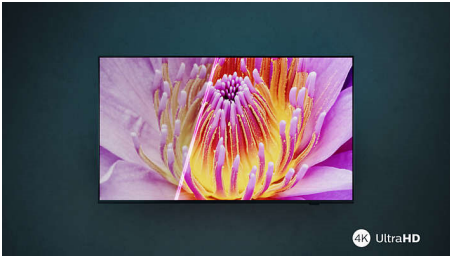

Philips LED
4K TV

Телевізор 189 см (75 дюймів)

Pixel Precise Ultra HD
Розумна платформа Titan OS
Звук Dolby Atmos

75PUS7009

4K TV

Блискуче розумний, ідеально чіткий.

Приготуйтеся до справжньої насолоди! Цей смарт-телевізор з роздільною здатністю 4K UHD забезпечує легкий доступ до ваших улюблених потокових сервісів, а також містить безліч безкоштовних каналів. Ви отримуєте чітке зображення, плавний ігровий процес та реалістичний звук Dolby Atmos.

PHILIPS

4K TV

Телевізор 189 см (75 дюймів) Pixel Precise Ultra HD, Розумна платформа Titan OS, Звук Dolby Atmos

75PUS7009/12

Основні особливості

Чітке зображення

Насолоджуйтеся будь-яким контентом на цьому світлодіодному телевізорі 4K UHD. Процесор Philips Pixel Precise Ultra HD оптимізує якість зображення для відтворення чіткого зображення, насичених кольорів і плавних рухів. Ви щоразу отримуватимете найкращі враження від перегляду.

Привабливий дизайн

Привабливий дизайн із практично безрамковим екраном.

Специфікації

Зображення/дисплей

- Розмір екрана по діагоналі (у дюймах): 65 дюймів
- Розмір екрана по діагоналі (у метрах): 164 см
- Дисплей: 4K Ultra HD LED
- Роздільна здатність панелі: 3840x2160
- Процесор зображення: Pixel Precise Ultra HD