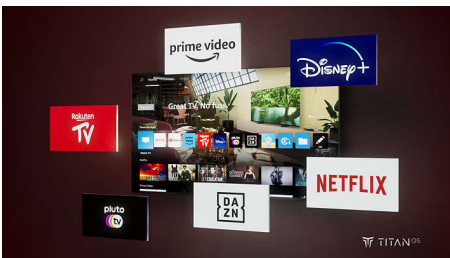

Смарт-платформа TITAN OS

Ви швидко знайдете потрібний контент на нашій новій розумній телевізійній платформі TITAN OS. Подобається серіал? Ви можете продовжити перегляд безпосередньо з домашнього екрана. Якщо ви шукаєте щось нове, то можете переглядати такі жанри, як бойовик або драма, і отримувати пропозиції

усіх найкращих потокових сервісів в одному місці.

Dolby Atmos

Dolby Atmos занурює вас у глибину, розміщуючи звукові ефекти в просторі навколо та над вами. Незалежно від того, чи це космічні кораблі, що пролітають над головою, чи тихі кроки, що лунають позаду, ви відчуєте, що перебуваєте в самому центрі подій.