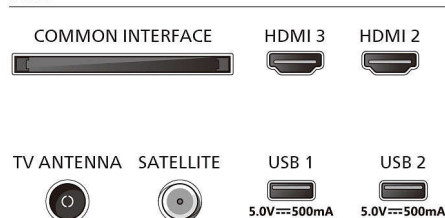

Конструкція

- Кольори телевізора: Чорна матова рамка
- Конструкція підставки: Арочні підставки чорного кольору

Розміри

- Відстань між 2 підставками: 1315 мм
- Сумісність із настінним кронштейном: 600 x 400 мм

Connections

Side

Rear

Дата випуску 2024-04-05

Версія: 2.1.1

© 2024 Koninklijke Philips N.V.
Усі права застережено.

Специфікації можуть змінюватися без попередження. Торгові марки є власністю Koninklijke Philips N.V. чи інших відповідних власників.