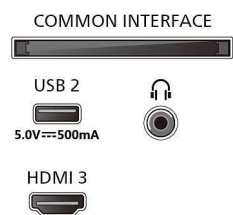

4K телевизор з Ambilight

Телевізор 108 см (43 дюйми) з AMBILIGHT Pixel Precise Ultra HD, Розумна платформа Titan OS, Звук Dolby Atmos

Специфікації

Ambilight

- Функції Ambilight: Адаптація до кольору стіни, Режим Lounge Light, Музичний режим Ambilight, AmbiSleep, Будильник на світанку, Анімація Ambilight FTI Animation
- Версія Ambilight: 3-стороннє

Зображення/дисплей

- Розмір екрана по діагоналі (у дюймах): 43 дюймів

- Розмір екрана по діагоналі (у метрах): 108 см
- Дисплей: 4K Ultra HD LED
- Роздільна здатність панелі: 3840x2160
- Процесор зображення: Pixel Precise Ultra HD

Роздільна здатність вхідного сигналу дисплея

- Роздільна здатність – частота оновлення: 640x480 – 60 Гц, 576р – 50 Гц, 720р – 50 Гц, 60 Гц, 1920 x 1080р – 24/25/30/50/60 Гц,

43PUS8349/12

2560x1440 – 60 Гц, 3840 x 2160р – 24/25/30/50/60 Гц

Тюнер/Прийм./Передача

- Цифрові телевізори: DVB-T/T2/T2-HD/C/S/S2
- Телегід*: Електронний довідник програм на 8 днів
- Індикація потужності сигналу
- Телетекст: Гіпертекст на 1000 сторінок
- Підтримка HEVC

Connections

Side