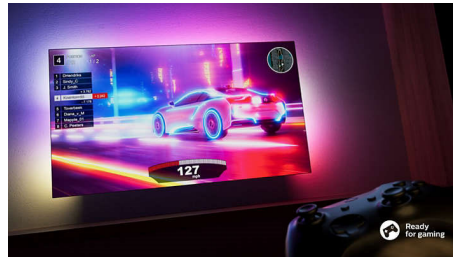

## Розумна платформа TITAN OS

Ви швидко знайдете потрібний контент на нашій новій розумній телевізійній платформі

Smart TV. Подобається серіал? Ви можете продовжити перегляд безпосередньо з домашнього екрана. Якщо ви шукаєте щось нове, то можете переглядати такі категорії, як бойовик або драма, і отримувати пропозиції усіх найкращих потокових сервісів в одному місці.

## Чудовий варіант для ігор

HDMI 2.1 дозволяє вам отримати максимум переваг від консолі, забезпечуючи швидкий геймплей і плавну графіку. Підтримується змінна частота оновлення (VRR), а під час увімкнення консолі автоматично активується налаштування низької затримки вводу. Ігровий режим Ambilight підсилює гострі відчуття.