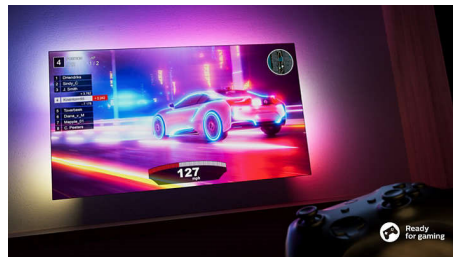

Чудовий варіант для ігор

HDMI 2.1 дозволяє вам отримати максимум переваг від консолі, забезпечуючи швидкий геймплей і плавну графіку. Підтримується змінна частота оновлення (VRR), а під час увімкнення консолі автоматично активується налаштування низької затримки вводу. Ігровий режим Ambilight підсилює гострі відчуття.

Екологічно безпечні матеріали

Тонка підставка цього телевізора з підсвічуванням Ambilight достатньо висока, щоб під нею можна було розмістити саундбар, ви можете використовувати

Ambilight для атмосферного освітлення, коли ви не дивитесь телевізор. Пульст дистанційного керування містить перероблений пластик, пакування містить перероблений картон стандарту FSC, а вставки роздруковані на переробленому папері.