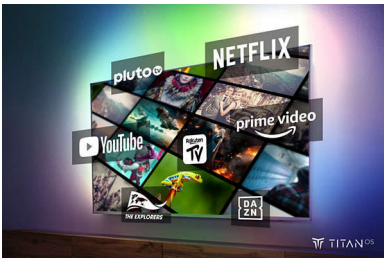

### Телевізори з Ambilight

Телевізори з Ambilight — це єдині телевізори зі світлодіодним підсвічуванням позаду екрана, які реагують на те, що ви дивитесь, занурюючи вас в ореол різнобарвного світла. Це все змінює: ваш телевізор здається більшим, і ви глибше занурюєтеся в улюблені спортивні програми, фільми та ігри.

### Розумна платформа TITAN OS

Ви швидко знайдете потрібний контент на нашій новій розумній телевізійній платформі

Smart TV. Подобається серіал? Ви можете продовжити перегляд безпосередньо з домашнього екрана. Якщо ви шукаєте щось нове, то можете переглядати такі категорії, як бойовик або драма, і отримувати пропозиції усіх найкращих потокових сервісів в одному місці.