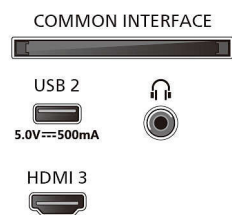

4K телевизор з Ambilight

Телевізор 164 см (65 дюймів) з AMBILIGHT Pixel Precise Ultra HD, Розумна платформа Titan OS, Звук Dolby Atmos

Специфікації

Ambilight

- Функції Ambilight: Адаптація до кольору стіни, Режим Lounge Light, Музичний режим Ambilight, AmbiSleep, Будильник на світанку, Анімація Ambilight FTI Animation
- Версія Ambilight: 3-стороннє

Зображення/дисплей

- Розмір екрана по діагоналі (у дюймах): 65 дюймів

- Розмір екрана по діагоналі (у метрах): 164 см
- Дисплей: 4K Ultra HD LED
- Роздільна здатність панелі: 3840x2160
- Процесор зображення: Pixel Precise Ultra HD

Роздільна здатність вхідного сигналу дисплея

- Роздільна здатність – частота оновлення: 576р – 50 Гц, 640x480 – 60 Гц, 720р – 50 Гц, 60 Гц, 1920 x 1080р – 24/25/30/50/60 Гц, 2560x1440 –

65PUS8349/12

60 Гц, 3840 x 2160р – 24/25/30/50/60 Гц

Тюнер/Прийм/Передача

- Цифрові телевізори: DVB-T/T2/T2-HD/C/S/S2
- Телегід*: Електронний довідник програм на 8 днів
- Індикація потужності сигналу
- Телетекст: Гіпертекст на 1000 сторінок
- Підтримка HEVC

Connections

Side