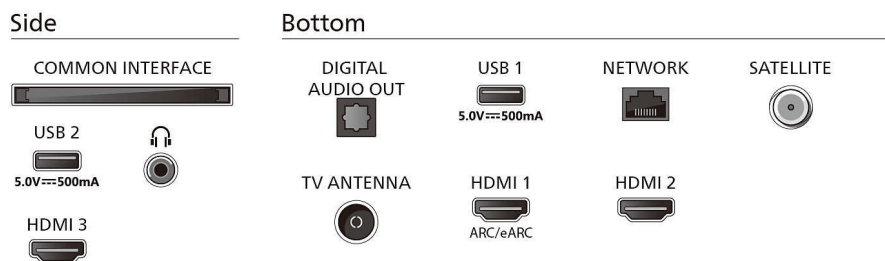

Obsługiwane funkcje wideo HDMI

- Gry: ALLM, HDMI VRR
- Nagrywarka z dyskiem twardym: HLG, HDR10, Zgodność z formatem HDR10+

Karta energetyczna UE

- Numer rejestracyjny EPREL: 1828885
- Klasa energetyczna dla SDR: G
- Zapotrzebowanie na moc w trybie włączenia dla SDR: 54 kWh/1000 godz.
- Klasa energetyczna dla HDR: G
- Zapotrzebowanie na moc w trybie włączenia dla HDR: 111 kWh/1000 godz.
- Pobór mocy w trybie wyłączenia: n.d.
- Tryb gotowości w sieci: mniej niż 0,3 W
- Wykorzystana technologia panelu: LED LCD

43PUS8389/12

Moc

- Zasilanie sieciowe: 220–240 V AC, 50/60 Hz
- Pobór mocy w trybie gotowości: mniej niż 0,5 W
- Funkcje oszczędzania energii: Zegar automatycznego wyłączenia, Wyłączanie obrazu (dla radia), Tryb Eco, Czujnik światła

Akcesoria

- Akcesoria w zestawie: Pilot, 2 baterie AAA, Podstawa na biurko, Przewód zasilający, Skrócona instrukcja obsługi, Broszura dot. kwestii prawnych i bezpieczeństwa

Design

- Kolor telewizora: Czarna matowa ramka
- Pionowa konstrukcja: Antracytowe szare nóżki równoważące

Wymiary

- Odległość między 2 podstawami: 785 mm
- Zgodny uchwyt ścienny: 100 x 200 mm
- Telewizor bez podstawy (szer. x wys. x gł.): 963 x 571 x 78 mm
- Telewizor z podstawą (szer. x wys. x gł.): 963 x 630 x 242 mm
- Karton opakowania (szer. x wys. x gł.): 1070 x 145 x 650 mm
- Waga telewizora bez podstawy: 8,5 kg
- Waga telewizora z podstawą: 8,9 kg
- Waga wraz z opakowaniem: 10,7 kg

Connections

Data wydania 2024-04-18

Wersja: 2.2.1

EAN: 87 18863 04151 2

© 2024 Koninklijke Philips N.V.
Wszelkie prawa zastrzeżone.

Dane techniczne mogą ulec zmianie bez powiadomienia. Znaki towarowe są własnością Koninklijke Philips N.V. lub własnością odpowiednich firm.

www.philips.com

* Ołów znajduje się tylko w niektórych częściach tego telewizora lub jego komponentach, dla których nie istnieje alternatywa technologiczna, zgodnie z bieżącymi klauzulami dot. zwolnienia przewidzianymi w dyrektywie RoHS.

* Telewizor zapewnia odbiór sygnału DVB dla ogólnodostępnych programów telewizyjnych. Niektórzy nadawcy DVB mogą nie być obsługiwani. Aktualną listę można znaleźć w sekcji Często zadawane pytania na stronie pomocy technicznej firmy Philips. W przypadku niektórych nadawców obowiązuje dostęp warunkowy i wymagana jest subskrypcja. Aby uzyskać dodatkowe informacje, skontaktuj się z nadawcą.

* Dostępność aplikacji Smart TV różni się w zależności od modelu telewizora i kraju. Więcej szczegółów można znaleźć na stronie www.philips.com/smarttv.

* Aplikacja Philips TV Remote i powiązane z nią funkcje różnią się w zależności od modelu telewizora, operatora i kraju, a także modelu urządzenia przenośnego i systemu operacyjnego. Więcej szczegółów można znaleźć na stronie www.philips.com/TVRemoteapp.

* Elektroniczny przewodnik po programach i faktyczna dostępność (do 8 dni) zależą od kraju i operatora.

* Wymagana subskrypcja usługi Netflix. Podlega warunkom określonym na stronie <https://www.netflix.com>.

* Usługa Amazon Prime jest dostępna w wybranych językach i krajach.

* Amazon, Alexa i wszystkie powiązane logo są znakami towarowymi firmy Amazon.com, Inc. lub jej spółek zależnych. Usługa Amazon Alexa jest dostępna w wybranych językach i krajach.

* Przycisk usługi Over-the-top na pilocie różni się w zależności od kraju. Należy sprawdzić zakupiony produkt.

* Asystent Google jest dostępny w różnych językach i krajach w zależności od typu produktu.

* Dostępność i funkcjonalność usług sterowania głosowego różni się w zależności od kraju i języka.