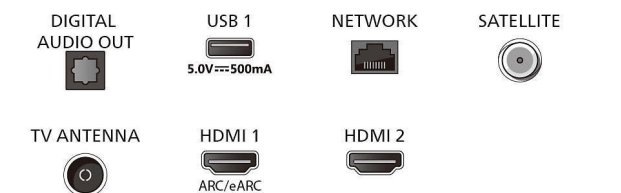

Connections

Side

Bottom

4К телевізор з Ambilight

Телевізор 108 см (43 дюйми) з AMBILIGHT Pixel Precise Ultra HD, Розумна платформа Titan OS, Звук Dolby Atmos

Специфікації**Smart TV**

- Застосунки SmartTV*: Netflix, HBO, YouTube, Amazon Prime Video, Канал TITAN, Додаток NFT*, Додаток контролера STB
- ОС: ОС TITAN
- Об'єм пам'яті (флеш)*: 8 ГБ