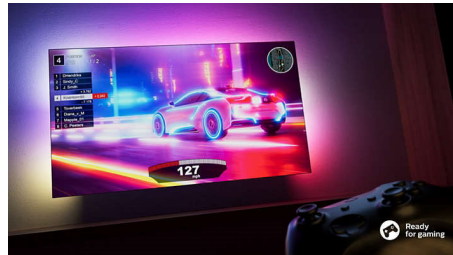

Чудовий варіант для ігор

HDMI 2.1 дозволяє вам отримати максимум переваг від консолі, забезпечуючи швидкий геймплей і плавну графіку. Підтримується змінна частота оновлення (VRR), а під час увімкнення консолі автоматично активується налаштування низької затримки вводу. Ігровий режим Ambilight підсилює гострі відчуття.

Екологічно безпечні матеріали

Тонка підставка цього телевізора з підсвічуванням Ambilight достатньо висока, щоб під нею можна було розмістити саундбар, ви можете використовувати

Ambilight для атмосферного освітлення, коли ви не дивитесь телевізор. Пульти дистанційного керування містять перероблений пластик, пакування містить перероблений картон стандарту FSC, а вставки роздруковані на переробленому папері.