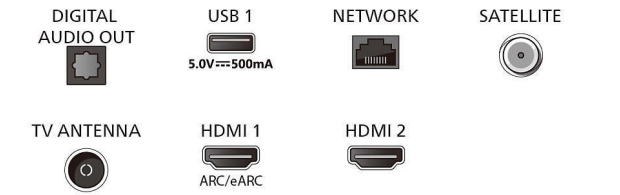

Connections

Side

Bottom

4K телевизор з Ambilight

Телевізор 164 см (65 дюймів) з AMBILIGHT Pixel Precise Ultra HD, Розумна платформа Titan OS, Звук Dolby Atmos

Специфікації

Smart TV

- Застосунки SmartTV*: Netflix, HBO, YouTube, Amazon Prime Video, Канал TITAN, Додаток NFT*, Додаток контролера STB
- ОС: ОС TITAN
- Об'єм пам'яті (флеш)*: 8 ГБ