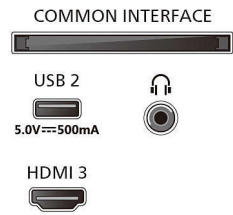

4K телевизор з Ambilight

Телевізор 164 см (65 дюймів) з AMBILIGHT Pixel Precise Ultra HD, Розумна платформа Titan OS, Звук Dolby Atmos

Специфікації

Ambilight

- Функції Ambilight: Адаптація до кольору стіни, Режим Lounge Light, Музичний режим Ambilight, AmbiSleep, Будильник на світанку, Анімація Ambilight FTI Animation
- Версія Ambilight: 3-стороннє

Зображення/дисплей

- Розмір екрана по діагоналі (у дюймах): 65 дюймів

- Розмір екрана по діагоналі (у метрах): 164 см
- Дисплей: 4K Ultra HD LED
- Роздільна здатність панелі: 3840x2160
- Процесор зображення: Pixel Precise Ultra HD

Роздільна здатність вхідного сигналу дисплея

- Роздільна здатність – частота оновлення: 576р – 50 Гц, 640x480 – 60 Гц, 720р – 50 Гц, 60 Гц, 1920 x 1080р – 24/25/30/50/60 Гц, 2560x1440 –

65PUS8359/12

60 Гц, 3840 x 2160р – 24/25/30/50/60 Гц

Тюнер/Прийм/Передача

- Цифрові телевізори: DVB-T/T2/T2-HD/C/S/S2
- Телегід*: Електронний довідник програм на 8 днів
- Індикація потужності сигналу
- Телетекст: Гіпертекст на 1000 сторінок
- Підтримка HEVC

Connections

Side