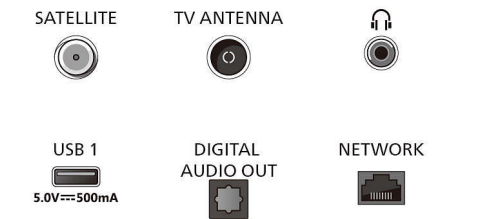

4K телевизор з Ambilight

Телевізор 139 см (55 дюймів) з Ambilight P5 AI Perfect Picture Engine, Розумна платформа TITAN OS, Dolby Vision та Dolby Atmos

Специфікації

Ambilight

- Функції Ambilight: Адаптація до кольору стіни, Режим Lounge Light, Музичний режим Ambilight, AmbiSleep, Будильник на світанку, Працює з бездротовими домашніми гучномовцями Philips, Анімація Ambilight FTI Animation
- Версія Ambilight: 3-стороннє

Зображення/дисплей

- Розмір екрана по діагоналі (у метрах): 139 см

- Дисплей: 4K Ultra HD OLED
- Роздільна здатність панелі: 3840x2160
- Процесор зображення: P5 AI Perfect Picture Engine
- Розмір екрана по діагоналі (у дюймах): 55

Роздільна здатність вхідного сигналу дисплея

- Роздільна здатність – частота оновлення: 576p – 50 Гц, 640x480 – 60 Гц, 1920 x 1080p – 24/25/30/

55OLED769/12

50/ 60/100/120 Гц, 2560 x 1440 – 60/120 Гц, 3840 x 2160p – 24/25/30/50/60/100/120 Гц

Тюнер/Прийм./Передача

- Цифрові телевізори: DVB-T/T2/T2-HD/C/S/S2
- Телегід*: Електронний довідник програм на 8 днів
- Телетекст: Гіпертекст на 1000 сторінок

Connections

Side

Bottom