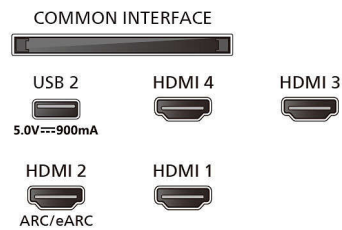

4K телевизор з Ambilight

Телевізор 139 см (55 дюймів) з Ambilight P5 AI Perfect Picture Engine, Розумна платформа TITAN OS, Dolby Vision та Dolby Atmos

Специфікації

Ambilight

- Функції Ambilight: Адаптація до кольору стіни, Режим Lounge Light, Музичний режим Ambilight, AmbiSleep, Будильник на світанку, Працює з бездротовими домашніми гучномовцями Philips, Анімація Ambilight FTI Animation
- Версія Ambilight: 3-стороннє

Зображення/дисплей

- Розмір екрана по діагоналі (у метрах): 139 см

- Дисплей: 4K Ultra HD OLED
- Роздільна здатність панелі: 3840x2160
- Процесор зображення: P5 AI Perfect Picture Engine
- Розмір екрана по діагоналі (у дюймах): 55

Роздільна здатність вхідного сигналу дисплея

- Роздільна здатність – частота оновлення: 576p – 50 Гц, 640x480 – 60 Гц, 1920 x 1080p – 24/25/30/

55OLED769/12

50/ 60/100/120 Гц, 2560 x 1440 – 60/120 Гц, 3840 x 2160p – 24/25/30/50/60/100/120 Гц

Тюнер/Прийм./Передача

- Цифрові телевізори: DVB-T/T2/T2-HD/C/S/S2
- Телегід*: Електронний довідник програм на 8 днів
- Телетекст: Гіпертекст на 1000 сторінок

Connections

Side