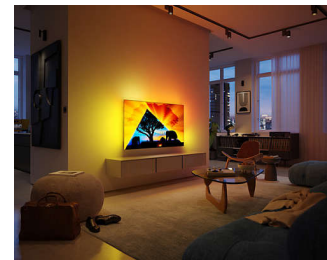

Екологічно безпечні матеріали

Цей телевізор має поліровані металеві ніжки, і ви можете використовувати Ambilight для атмосферного освітлення, коли екран вимкнено. Пульт дистанційного керування телевізора виготовлено з переробленого пластику, упаковку — з переробленого картону, сертифікованого FSC, а вкладиші роздруковані на переробленому папері.

AMBILIGHT tv

P AI Intelligent Picture Engine

OLED

AMD FreeSync Premium

Dolby Vision-Atmos

amazon alexa built-in

dts play-fi