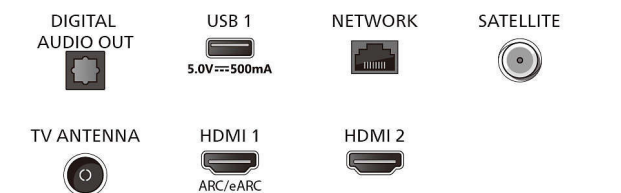

Connections

Side

Bottom

4K телевизор з Ambilight

Телевізор 164 см (65 дюймів) з AMBILIGHT Pixel Precise Ultra HD, Розумна платформа Titan OS, Звук Dolby Atmos

Специфікації

Smart TV

- Застосунки SmartTV*: Netflix, HBO, YouTube, Amazon Prime Video, Канал TITAN, Додаток NFT*, Додаток контролера STB
- ОС: ОС TITAN
- Об'єм пам'яті (флеш)*: 8 ГБ