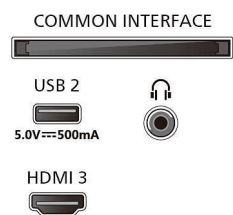

4K телевізор з Ambilight

Телевізор 164 см (65 дюймів) з AMBILIGHT Pixel Precise Ultra HD, Розумна платформа Titan OS, Звук Dolby Atmos

Специфікації

Ambilight

- Функції Ambilight: Адаптація до кольору стіни, Режим Lounge Light, Музичний режим Ambilight, AmbiSleep, Будильник на світанку, Анімація Ambilight FTI Animation
- Версія Ambilight: 3-стороннє

Зображення/дисплей

- Розмір екрана по діагоналі (у дюймах): 65 дюймів

- Розмір екрана по діагоналі (у метрах): 164 см
- Дисплей: 4K Ultra HD LED
- Роздільна здатність панелі: 3840x2160
- Процесор зображення: Pixel Precise Ultra HD

Роздільна здатність вхідного сигналу дисплея

- Роздільна здатність – частота оновлення: 576р – 50 Гц, 640x480 – 60 Гц, 720р – 50 Гц, 60 Гц, 1920 x 1080р – 24/25/30/50/60 Гц, 2560x1440 –

65PUS8389/12

60 Гц, 3840 x 2160р – 24/25/30/50/60 Гц

Тюнер/Прийм/Передача

- Цифрові телевізори: DVB-T/T2/T2-HD/C/S/S2
- Телегід*: Електронний довідник програм на 8 днів
- Індикація потужності сигналу
- Телетекст: Гіпертекст на 1000 сторінок
- Підтримка HEVC

Connections

Side