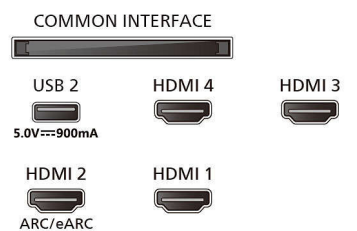

Телевізор 4K QD MiniLED з Ambilight

Телевізор 139 см (55 дюймів) з AMBILIGHT P5 Perfect Picture Engine, Розумна платформа TITAN OS, Dolby Vision та Dolby Atmos

Специфікації

Ambilight

- Функції Ambilight: Адаптація до кольору стіни, Режим Lounge Light, Музичний режим Ambilight, AmbiSleep, Будильник на світанку, Працює з бездротовими домашніми гучномовцями Philips, Анімація Ambilight FTI Animation
- Версія Ambilight: 3-стороннє

Зображення/дисплей

- Розмір екрана по діагоналі (у дюймах):

55 дюймів

- Розмір екрана по діагоналі (у метрах): 139 см
- Дисплей: 4K UHD MiniLED
- Роздільна здатність панелі: 3840x2160
- Природна частота оновлення: 120 Гц
- Процесор зображення: P5 Perfect Picture Engine

Роздільна здатність вхідного сигналу дисплея

- Роздільна здатність – частота оновлення: 576р –

55PML9019/12

50 Гц, 640x480 – 60 Гц, 720р – 50 Гц, 60 Гц, 1920 x 1080р – 24/25/30/50/ 60/100/120/144 Гц, 2560 x 1440 – 60/120/144 Гц, 3840 x 2160р – 24/25/30/50/60/100/120/144 Гц

Тюнер/Прийм/Передача

- Цифрові телевізори: DVB-T/T2/T2-HD/C/S/S2
- Телегід*: Електронний довідник програм на 8 днів
- Телетекст: Гіпертекст на 1000 сторінок

Connections

Side