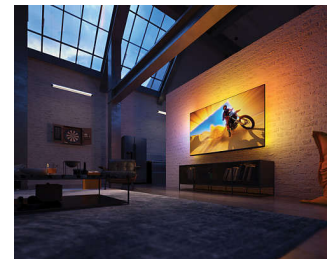

Екологічно безпечні матеріали

Металева підставка Xtras виглядає елегантно, і ви можете використовувати Ambilight для атмосферного освітлення, коли екран вимкнено. Пульт дистанційного керування телевізора виготовлено з переробленого пластику, упаковку — з переробленого картону, сертифікованого FSC, а вкладиші роздруковані на переробленому папері.

AMBILIGHT tv

Perfect Picture Engine

MiniLED

TITAN OS

Dolby Vision Atmos

AMD FreeSync Premium

amazon alexa built-in

dts play-fi