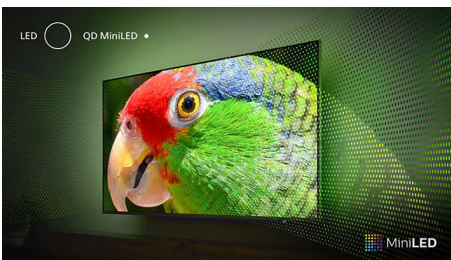

Мінісвітлодіоди Quantum Dot

Сміливіші кольори. Чіткіші відтінки білого. Глибші відтінки чорного. Технологія

мінісвітлодіодів Xtras Quantum Dot забезпечує яскраве деталізоване зображення з неймовірно чітким контрастом. Ви бачитиме більше кольорів, ніж будь-коли раніше. Крім того, цей телевізор Ambilight сумісний з усіма основними форматами HDR, тож темні й яскраві ділянки зображення більш деталізовані.