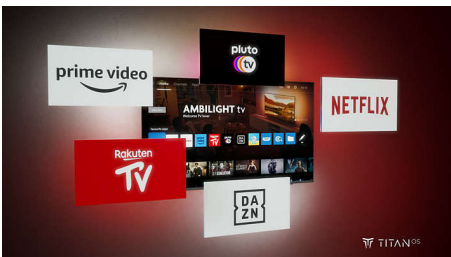

### Телевізори з Ambilight

Телевізори з Ambilight — це єдині телевізори з вбудованим світлодіодним підсвічуванням позаду екрана, які реагують на те, що ви дивитесь, занурюючи вас в ореол різнобарвного світла. Це все змінює: ваш телевізор здається більшим, і ви глибше занурюєтеся в улюблені спортивні програми, фільми та ігри.

### Розумна платформа TITAN OS

Ви швидко знайдете потрібний контент на нашій новій розумній телевізійній платформі

TITAN OS. Подобається серіал? Ви можете продовжити перегляд безпосередньо з домашнього екрана. Якщо ви шукаєте щось нове, то можете переглядати такі жанри, як бойовик або драма, і отримувати пропозиції усіх найкращих потокових сервісів в одному місці.