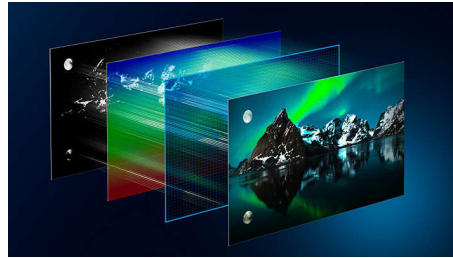

OLED-телевізор з Ambilight

Реалістичне зображення з 4K (UHD) OLED-телевізора з Ambilight завжди виглядає неймовірно, навіть якщо дивитися під кутом. Чорний колір завжди залишається чорним, а не сірим, точне відтворення деталей на затемнених та яскравих ділянках. Підтримуються усі основні формати HDR — ви відчуватимете кожну сцену з повною силою.