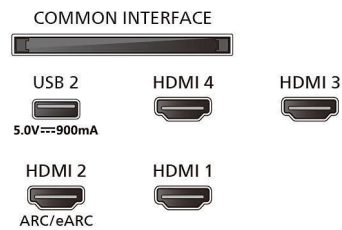

4K телевизор з Ambilight

Телевізор 121 см (48 дюймів) із Ambilight P5 AI Perfect Picture Engine, Розумна платформа TITAN OS, Dolby Vision та Dolby Atmos

Специфікації

Ambilight

- Функції Ambilight: Адаптація до кольору стіни, Режим Lounge Light, Музичний режим Ambilight, AmbiSleep, Будильник на світанку, Працює з бездротовими домашніми гучномовцями Philips, Анімація Ambilight FTI Animation
- Версія Ambilight: 3-стороннє

Зображення/дисплей

- Розмір екрана по діагоналі (у метрах): 121 см

- Дисплей: 4K Ultra HD OLED
- Роздільна здатність панелі: 3840x2160
- Процесор зображення: P5 AI Perfect Picture Engine
- Розмір екрана по діагоналі (у дюймах): 48

Роздільна здатність вхідного сигналу дисплея

- Роздільна здатність – частота оновлення: 576р – 50 Гц, 640x480 – 60 Гц, 1920 x 1080р – 24/25/30/

48OLED769/12

50/ 60/100/120 Гц, 2560 x 1440 – 60/120 Гц, 3840 x 2160р – 24/25/30/50/60/100/120 Гц

Тюнер/Прийм./Передача

- Цифрові телевізори: DVB-T/T2/T2-HD/C/S/S2
- Телегід*: Електронний довідник програм на 8 днів
- Телетекст: Гіпертекст на 1000 сторінок

Connections

Side