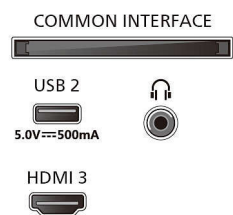

4K телевизор з Ambilight

Телевізор 108 см (43 дюйми) з AMBILIGHT Pixel Precise Ultra HD, Розумна платформа Titan OS, Звук Dolby Atmos

Специфікації

Ambilight

- Функції Ambilight: Адаптація до кольору стіни, Режим Lounge Light, Музичний режим Ambilight, AmbiSleep, Будильник на світанку, Анімація Ambilight FTI Animation
- Версія Ambilight: 3-стороннє

Зображення/дисплей

- Розмір екрана по діагоналі (у дюймах): 43 дюймів

- Розмір екрана по діагоналі (у метрах): 108 см
- Дисплей: 4K Ultra HD LED
- Роздільна здатність панелі: 3840x2160
- Процесор зображення: Pixel Precise Ultra HD

Роздільна здатність вхідного сигналу дисплея

- Роздільна здатність – частота оновлення: 640x480 – 60 Гц, 576р – 50 Гц, 720р – 50 Гц, 60 Гц, 1920 x 1080р – 24/25/30/50/60 Гц,

43PUS8359/12

2560x1440 – 60 Гц, 3840 x 2160р – 24/25/30/50/60 Гц

Тюнер/Прийм/Передача

- Цифрові телевізори: DVB-T/T2/T2-HD/C/S/S2
- Телегід*: Електронний довідник програм на 8 днів
- Індикація потужності сигналу
- Телетекст: Гіпертекст на 1000 сторінок
- Підтримка HEVC

Connections

Side