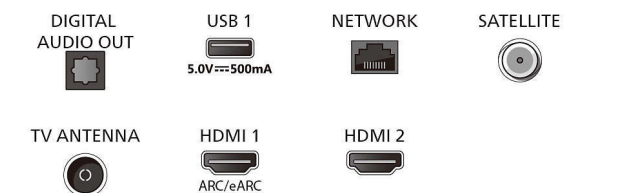

Connections

Side

Bottom

4K телевизор з Ambilight

Телевізор 108 см (43 дюйми) з AMBILIGHT Pixel Precise Ultra HD, Розумна платформа Titan OS, Звук Dolby Atmos

Специфікації

Smart TV

- Застосунки SmartTV*: Netflix, HBO, YouTube, Amazon Prime Video, Канал TITAN, Додаток NFT*, Додаток контролера STB
- ОС: ОС TITAN
- Об'єм пам'яті (флеш)*: 8 ГБ