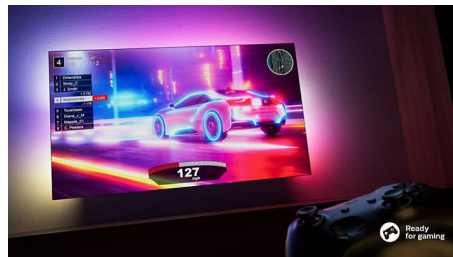

Чудовий варіант для ігор

HDMI 2.1 дозволяє вам отримати максимум переваг від консолі, забезпечуючи швидкий геймплей і плавну графіку. Підтримується змінна частота оновлення (VRR), а під час увімкнення консолі автоматично активується налаштування низької затримки вводу. Ігровий режим Ambilight підсилює гострі відчуття.

Екологічно безпечні матеріали

Тонка підставка цього телевізора з підсвічуванням Ambilight достатньо висока, щоб під нею можна було розмістити саундбар, ви можете використовувати

Ambilight для атмосферного освітлення, коли ви не дивитесь телевізор. Пульти дистанційного керування містять перероблений пластик, пакування містить перероблений картон стандарту FSC, а вставки роздруковані на переробленому папері.