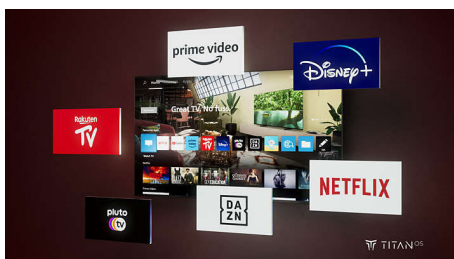

Inteligentna platforma TITAN OS

Dzięki naszej inteligentnej platformie TV TITAN OS szybko i łatwo znajdziesz ulubiony program. Kochasz seriale? Możesz kontynuować oglądanie bezpośrednio z ekranu głównego. A jeśli szukasz czegoś nowego, możesz przeglądać kategorie, np. filmy akcji lub dramaty, i wyświetlać rekomendacje z

najlepszych usług strumieniowych — wszystkie w jednym miejscu.

Dolby Atmos

Dolby Atmos zapewnia głębsze doznania, umieszczając dźwięki w przestrzeni wokół odbiorcy i nad nim. Czy jest to przelatujący nad głową statek kosmiczny, czy kroki osoby skradającej po cichu za Tobą, będziesz w samym centrum akcji.