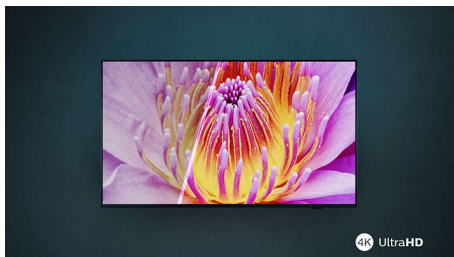

Telewizor 4K

Telewizor 108 cm (43") Pixel Precise Ultra HD, Inteligentna platforma TITAN OS, Dźwięk Dolby Atmos

43PUS7009/12

Zalety

Ostry obraz

Oglądaj ulubioną rozrywkę na tym telewizorze LED 4K UHD. Silnik Philips Pixel Precise Ultra HD w telewizorze optymalizuje jakość obrazu, zapewniając, że jest ostry, ma bogate kolory i płynny ruch. Uzyskaj najlepsze możliwe wrażenia z oglądania za każdym razem.