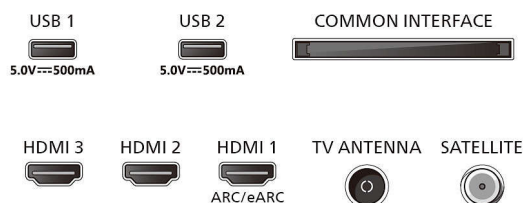

- Liczba wejść HDMI: 3
- Funkcje HDMI: 4K, Zwrotny kanał audio (ARC)
- EasyLink (HDMI-CEC): Przesyłanie wiązki pilota, Sterowanie dźwiękiem, Tryb gotowości, Odtwarzanie jednym przyciskiem
- Liczba wejść USB: 2
- Połączenie bezprzewodowe: Jednopasmowa łączność Wi-Fi 802.11n 2x2
- HDCP 2.3: Tak — wszystkie wejścia HDMI
- HDMI ARC: Tak, przez złącze HDMI1
- Funkcje HDMI 2.1: eARC przez HDMI 1, Obsługa eARC/VRR/ALLM
- EasyLink 2.0: HDMI-CEC dla telewizorów Philips/SB, Ustawienie zewnętrzne za pomocą interfejsu telewizora

Obsługiwane funkcje wideo HDMI

- Gry: ALLM, HDMI VRR
- Nagrywarka z dyskiem twardym: HLG, HDR10, Zgodność z formatem HDR10+

Karta energetyczna UE

- Klasa energetyczna dla SDR: E
- Klasa energetyczna dla HDR: G
- Pobór mocy w trybie wyłączenia: n.d.
- Tryb gotowości w sieci: 2.0 W
- Wykorzystana technologia panelu: LED LCD

Moc

- Zasilanie sieciowe: 220–240 V AC, 50/60 Hz
- Pobór mocy w trybie gotowości: mniej niż 0,5 W
- Funkcje oszczędzania energii: Zegar automatycznego wyłączenia, Wyłączenie obrazu (dla radia), Tryb Eco, Czujnik światła

Akcesoria

- Akcesoria w zestawie: Pilot, 2 baterie AAA, Podstawa na biurko, Przewód zasilający, Skrócona instrukcja obsługi, Broszura dot. kwestii prawnych i bezpieczeństwa

Design

- Kolor telewizora: Czarna matowa ramka
- Pionowa konstrukcja: Czarna podstawa łukowa

Wymiary

- Odległość między 2 podstawami: 812 mm
- Zgodny uchwyt ścienny: 200 x 200 mm

Connections

Side

Rear

Data wydania 2024-04-18

Wersja: 2.2.1

EAN: 87 18863 04102 4

© 2024 Koninklijke Philips N.V.
Wszelkie prawa zastrzeżone.

Dane techniczne mogą ulec zmianie bez powiadomienia. Znaki towarowe są własnością Koninklijke Philips N.V. lub własnością odpowiednich firm.

www.philips.com

* Otwór znajduje się tylko w niektórych częściach tego telewizora lub jego komponentach, dla których nie istnieje alternatywa technologiczna, zgodnie z bieżącymi klauzulami dot. zwolnienia przewidzianymi w dyrektywie RoHS.

* Telewizor zapewnia odbiór sygnału DVB dla ogólnodostępnych programów telewizyjnych. Niektórzy nadawcy DVB mogą nie być obsługiwani. Aktualną listę można znaleźć w sekcji Często zadawane pytania na stronie pomocy technicznej firmy Philips. W przypadku niektórych nadawców obowiązuje dostęp warunkowy i wymagana jest subskrypcja. Aby uzyskać dodatkowe informacje, skontaktuj się z nadawcą.

* Dostępność aplikacji Smart TV różni się w zależności od modelu telewizora i kraju. Więcej szczegółów można znaleźć na stronie www.philips.com/smarttv.

* Aplikacja Philips TV Remote i powiązane z nią funkcje różnią się w zależności od modelu telewizora, operatora i kraju, a także modelu urządzenia przenośnego i systemu operacyjnego. Więcej szczegółów można znaleźć na stronie www.philips.com/TVRemoteapp.

* Elektroniczny przewodnik po programach i faktyczna dostępność (do 8 dni) zależą od kraju i operatora.

* Wymagana subskrypcja usługi Netflix. Podlega warunkom określonym na stronie <https://www.netflix.com>.

* Usługa Amazon Prime jest dostępna w wybranych językach i krajach.

* Amazon, Alexa i wszystkie powiązane logo są znakami towarowymi firmy Amazon.com, Inc. lub jej spółek zależnych. Usługa Amazon Alexa jest dostępna w wybranych językach i krajach.

* Przycisk usługi Over-the-top na pilocie różni się w zależności od kraju. Należy sprawdzić zakupiony produkt.

* Asystent Google jest dostępny w różnych językach i krajach w zależności od typu produktu.

* Dostępność i funkcjonalność usług sterowania głosowego różni się w zależności od kraju i języka.