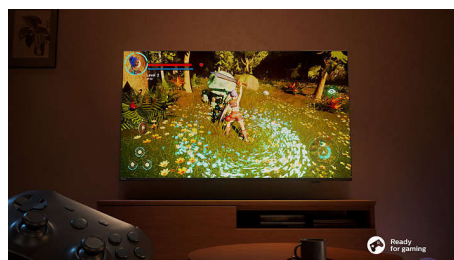

Wspaniała rozrywka przy grach

Złącze HDMI 2.1 pozwala w pełni korzystać z możliwości konsoli dzięki szybkiej rozgrywce i płynnej grafice. Urządzenie obsługuje technologię VRR, ustawienie małego

opóźnienia aktywuje się automatycznie po włączeniu konsoli.