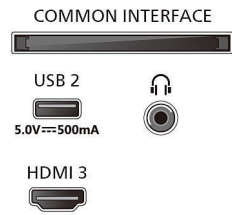

4K телевизор з Ambilight

Телевізор 164 см (65 дюймів) з AMBILIGHT Pixel Precise Ultra HD, Розумна платформа Titan OS, Звук Dolby Atmos

Специфікації

Ambilight

- Функції Ambilight: Адаптація до кольору стіни, Режим Lounge Light, Музичний режим Ambilight, AmbiSleep, Будильник на світанку, Анімація Ambilight FTI Animation
- Версія Ambilight: 3-стороннє

Зображення/дисплей

- Розмір екрана по діагоналі (у дюймах): 65 дюймів

- Розмір екрана по діагоналі (у метрах): 164 см
- Дисплей: 4K Ultra HD LED
- Роздільна здатність панелі: 3840x2160
- Процесор зображення: Pixel Precise Ultra HD

Роздільна здатність вхідного сигналу дисплея

- Роздільна здатність – частота оновлення: 576р – 50 Гц, 640x480 – 60 Гц, 720р – 50 Гц, 60 Гц, 1920 x 1080р – 24/25/30/50/60 Гц, 2560x1440 –

65PUS8319/12

60 Гц, 3840 x 2160р – 24/25/30/50/60 Гц

Тюнер/Прийм/Передача

- Цифрові телевізори: DVB-T/T2/T2-HD/C/S/S2
- Телегід*: Електронний довідник програм на 8 днів
- Індикація потужності сигналу
- Телетекст: Гіпертекст на 1000 сторінок
- Підтримка HEVC

Connections

Side