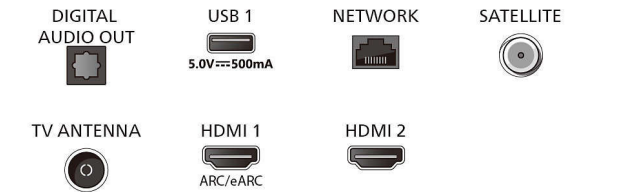

Connections

Side

Bottom

4K телевизор з Ambilight

Телевізор 164 см (65 дюймів) з AMBILIGHT Pixel Precise Ultra HD, Розумна платформа Titan OS, Звук Dolby Atmos

Специфікації**Smart TV**

- Застосунки SmartTV*: Netflix, HBO, YouTube, Amazon Prime Video, Канал TITAN, Додаток NFT*, Додаток контролера STB
- ОС: ОС TITAN
- Об'єм пам'яті (флеш)*: 8 ГБ