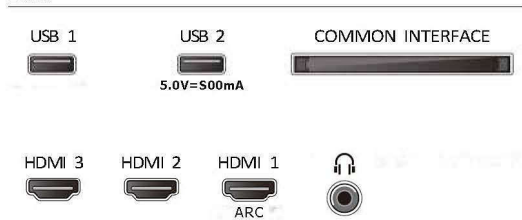

Liitännät

- HDMI-liitännöiden määrä: 3
- EasyLink (HDMI-CEC): Kaukosäätimen infrapunalähtä, Järjestelmän äänensäätö, Järjestelmän valmiustila, Toisto yhdellä painikkeella
- USB-liitännöiden lukumäärä: 1
- Langaton yhteys: Wi-Fi 802.11n, 2x2, yksikaistainen
- HDCP 2.3: Kaikissa HDMI-liitännöissä
- HDMI ARC: Kyllä, HDMI1
- EasyLink 2.0: Ulkoinen asetus TV-käyttöliittymässä, HDMI-CEC Philips TV:lle/SB:lle

Tuetut HDMI-kuvaominaisuudet

- HDR: HLG, HDR10

EU:n energiakortti

- EPREL-rekisteröintinumero: 1892040
- Ruudun halkaisija (tuuma): 40
- SDR:n energialuokka: D
- Ruudun halkaisija (cm): 99
- SDR:n virrankulutus käynnissä: 27 kWh/1000h
- HDR:n energialuokka: F
- HDR:n virrankulutus käynnissä: 42 kWh/1000h
- Virrankulutus laitteen ollessa sammutettuna: n.a.
- Verkon valmiustila: 2,0 W
- Käytetty paneelitekniikka: LED LCD

Virta

- Verkkovirta: 220–240 VAC, 50/60 Hz
- Virrankulutus valmiustilassa: alle 0,5 W
- Virransäästöominaisuudet: Automaattinen virrankatkaisujastin, Kuvanmykistys (radio), Eco-tila, Valosensori

Lisätarvikkeet

- Mukana tulevat lisätarvikkeet: Kaukosäädin, 2 AAA-paristoa, Pöytäjalusta, Virtajohto, Pikaopas, Laki- ja turvallisuusseite

Muotoilu

- Television värit: Mattamusta reunus
- Jalustamalli: Mustat kaarijalustat

Connections

Side