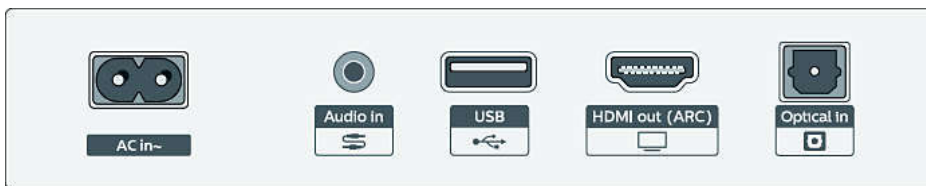

Tuetut äänimuodot

- Bluetooth: SBC
- HDMI ARC: Dolby Digital, Dolby Digital plus, LPCM 2ch, DTS Digital Surround (DTS 5.1), DTS Virtual:X
- USB: MP3, WAV, FLAC
- Optinen: Dolby Digital, LPCM 2ch

Ulompi pakkaus

- Kuluttajapakkausten määrä: 2

Käyttömukavuus

- EasyLink (HDMI-CEC): ARC (Audio Return Channel), Automaattinen äänitulomääritys, Toisto yhdellä painikkeella, Järjestelmän valmiustila
- Kaukosäädin
- Yökuuntelutila

Yhteensopivuus

- Ohjaus älypuhelin-/tablettisovelluksella

Virta

- Virran merkkivalo
- Pääyksikön virtalähde: 100-240 V AC, 50/60 Hz
- Pääyksikön virrankulutus valmiustilassa: $< 0,5\text{ W}$
- Automaattinen valmiustila

Pakkauksen mitat

- Korkeus: 12.5 cm
- Pakkaustyyppe: Laatikko
- Hyllysijoitustyyppe: Makaava
- Leveys: 94 cm
- Syvyys: 15.5 cm
- Mukana toimitettujen tuotteiden määrä: 1
- Kokonaispaino: 3.3 kg
- Nettopaino: 2.15 kg
- Bruttopaino: 1.15 kg

Lisätarvikkeet

- Mukana tulevat lisätarvikkeet: 2 AAA-paristoa, Pikaopas, Kaukosäädin, Seinäteline, Takuukortti

Muotoilu

- Väri: Tummanharmaa
- Seinäkiinnitys

Mitat

- Päälaite (L x K x S): 766 x 67,3 x 91 mm
- Päälaitteen paino: 1,93 kg

Video

- 3D pass-through: ei

Julkaisupäivä 2024-05-03

Versio: 5.5.1

EAN: 48 95229 13676 2

© 2024 Koninklijke Philips N.V.
Kaikki oikeudet pidätetään.

Tiedot voivat muuttua ilman erillistä ilmoitusta.
Tavaramerkit ovat Koninklijke Philips N.V:n tai omistajiensa omaisuutta.

www.philips.com