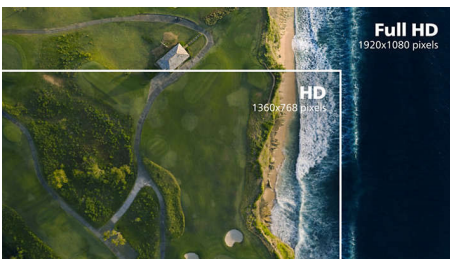

16:9 Full HD -näyttö

Kuvanlaatu vaikuttaa katseluelämykseen. Tavalliset näytöt tuottavat kelvollista kuvaa, mutta miksi tyytyä siihen, kun voi nauttia

yksityiskohtaisesta tarkkuudesta, kirkkaista sävyistä, upeasta kontrastista ja realistisista väreistä tehostetun Full HD 1920 x 1080 - tarkkuuden ansiosta.