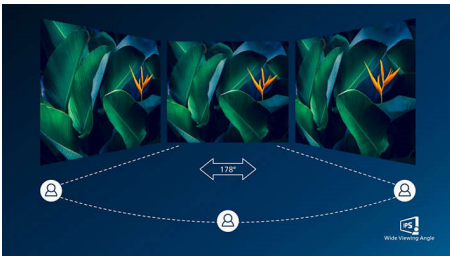

PHILIPS

Full HD -LCD-näyttö
1000-sarja 24 (halkaisija 23,8 tuumaa / 60,5 cm), 1920 x 1080 (Full HD)

Kohokohdat

Nopea 100 Hz:n virkistystaajuus

Tämä Philips-näyttö päivittää kuvan jopa 100 kertaa sekunnissa, joten se on paljon nopeampi kuin tavalliset näytöt. 100 Hz:n kuvanopeuden ansiosta vihollisen liikkeet näkyvät pelissä erittäin sulavasti ja tähtäminen on helppoa.

IPS-teknikka

IPS-näyttöjen edistyksellisen tekniikan ansiosta saat erittäin laajat 178/178 asteen katselukulmat, jotka mahdollistavat näytön katsomisen lähes mistä tahansa katselusuunnasta. Tavanomaisista TN-näytöistä poiketen IPS-näytöissä on erittäin terävä kuva ja elävät värit. Niinpä ne ovat ihanteellisia valokuvien ja elokuvien katseluun, Internetin selaamiseen sekä tarkkaa värinen erottelua ja yhtenäistä kirkkautta vaativien ammattisovellusten käyttöön.

16:9 Full HD -näyttö

Kuvanlaatu vaikuttaa katseluelämykseen. Tavalliset näytöt tuottavat kelvollista kuvaa, mutta miksi tyytyä siihen, kun voi nauttia

yksityiskohtaisesta tarkkuudesta, kirkkaista sävyistä, upeasta kontrastista ja realistisista väreistä tehostetun Full HD 1920 x 1080 - tarkkuuden ansiosta.

Kiinteät stereokaiuttimet

Laadukkaat, näyttölaitteeseen sijoitetut stereokaiuttimet voivat olla mallista ja muotoilusta riippuen esimerkiksi näkyvissä eteen suunnatut, näkymättömissä alas suunnatut tai ylös tai alas suunnatut.