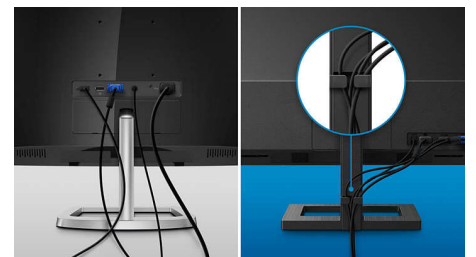

Johtojen hallinta

Kaapelien hallinnan ansiosta työtila pysyy siistinä, sillä näytön kaapelit pysyvät järjestyksessä.