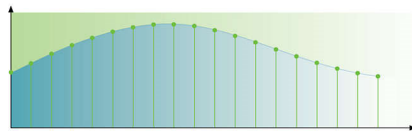

192 kHz:n näytteistys toistaa alkuperäiset ääniaallot todella tarkasti. Kun tämä ominaisuus yhdistetään 24-bittiseen resoluutioon, alkuperäisestä analogisesta ääniaallosta saadaan tavallista enemmän tietoa, mikä takaa täyteläisen äänentoiston.

Elokuvaformaattit (DivX, MP4)

Yhteensopivuus useimpien levyformaattien kanssa lisää katselumukavuutta.

Monta ääniformaattia

Yhteensopivuus useimpien levyformaattien kanssa lisää kuuntelumukavuutta.

Picture CD ja MP3-toisto

Picture CD on CD-R- tai CD-RW-levy, jolle voit tallentaa MP3- ja digitaalikuvi. Kun Picture CD -levy työnnetään DVD-laitteeseen, näyttöön tulevasta valikosta näkee levyllä olevat JPEG- ja/tai MP3-tiedostot. Valitse haluamasi musiikki- ja kuvatiedostot ja paina toisto- tai OK-painiketta. Voit katsoa televisiossa kuvia musiikin soidessa taustalla.

Smart-kuva