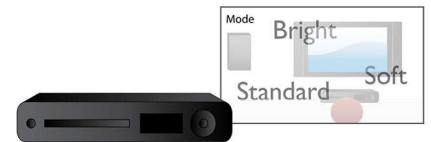

Smart-kuva määrittää optimaaliset säädöt väreille, kirkkaudelle, kylläisyydelle, kontrastille ja muille asetuksille, jotta kuva näkyy aina mahdollisimman hyvänä.