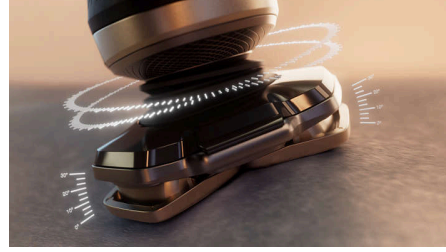

Ultraflex Askı Sistemi

Tamamen esnek başlıklara sahip Ultraflex Askı Sistemi, yüzünüzün her kıvrımına tamamen uyum sağlayarak boyundaki zor kılları bile yakalar. Sonuç, son derece pürüzsüz ve konforlu bir tıraştır.