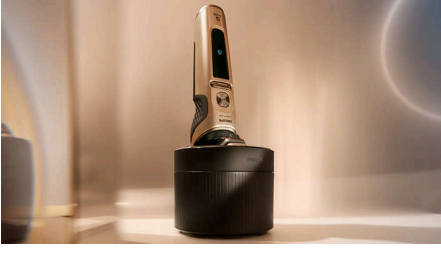

Shaver S9000 Prestige

Yenilenmiş Islak ve Kuru elektrikli tıraş makinesi

SP9883/35R1

Özellikler

Kablosuz Hızlı Temizlik Kartuşu

Güçlü temizlik podu yalnızca 1 dakikada tıraş makinenizi derinlemesine temizleyip yağlayarak performansı daha uzun süre optimum seviyede tutar. Pod, suyla temizlemeye kıyasla 10 kat daha verimlidir**. Dünyanın en küçük temizleme podu olduğundan kolayca saklayabilir ve istediğiniz yerde kullanabilirsiniz.