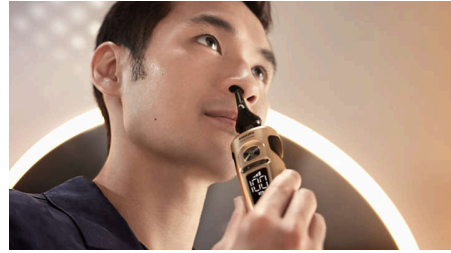

Burun kılı düzeltici başlık

ProtecTrim teknolojisi ve düzelticinin özel olarak tasarlanmış açısı, burun ve kulak kıllarını kolay ve rahat bir şekilde düzeltmenizi sağlar.