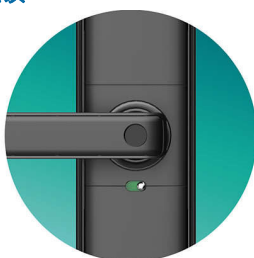

Philips 6000 series
执手式智能门锁

执手式智能门锁
直觉式指纹识别
“0”键静音

DDL605LKABW

开启便捷新生活

一触即开，解锁快人一步

DDL605-5HW 采用把手指纹一体化设计，搭配半导体指纹识别器，实现一触即开的便捷开门体验，同时支持手机远程分享临时密码和查询门锁记录等，给您带来安全便捷新生活。

便捷生活，不止于此

- 一家老小都适用
- 一握即开，灵敏便捷
- 适配性高安装无忧

直觉式指纹识别

采用半导体指纹传感器，识别速度 ≤ 0.5 秒*。当握住把手时，手指可自然落在指纹识别传感器上，实现一握即开，给您便捷又快速的开门体验。

支持天地钩

DDL605-5HW 可以安装于木门、铜门、铁门、防盗门等多种类型的门上，同样适配于具有天地钩的门型，可以直接拆除旧锁，安装智能锁，轻松开启智能生活。

多重告警实时推送

家门安全，周全守护。DDL605-5HW 拥有防拆、低压提示、布防等安全告警功能，异常情况实时推送至手机，时刻守护您的居家安全。

防猫眼童锁

开启防猫眼童锁键，在门锁上锁后，可锁死室内手柄，下压室内手柄时无法开锁，有效防止可疑人士通过猫眼开锁，或避免孩童与宠物误触把手开门，降低家庭安全隐患。

“0”键静音

“0”键既可以当数字键使用，又可以当静音键使用，长按“0”键2秒即可进入静音模式，贴心避免打扰家人休息，简约式设计更显人性化。

规格

设计和外观

- 颜色：曜石黑
- 把手：执手式把手
- 主要材质：铝合金
- 指纹识别器：半导体指纹传感器