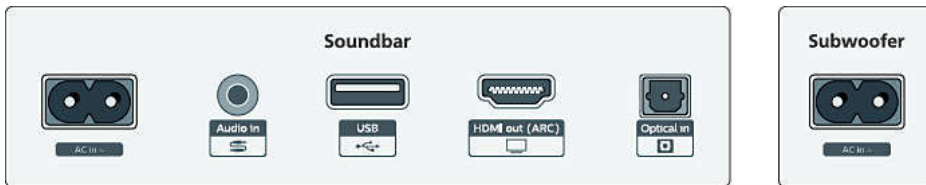

Ulompi pakkaus

- Pituus: 92 cm
- Kuluttajapakkausten määrä: 2
- Leveys: 48,5 cm
- Kokonaispaino: 15,5 kg
- Korkeus: 24,5 cm

- Nettopaino: 10,10 kg
- Bruttopaino: 5,40 kg

Käyttömukavuus

- EasyLink (HDMI-CEC): ARC (Audio Return Channel), Automaattinen äänitulomääritys, Toisto yhdellä painikkeella, Järjestelmän valmiustila
- Kaukosäädin
- Yökuuntelutila

Yhteensopivuus

- Ohjaus älypuhelin-/tablettisovelluksella

Virta

- Virran merkkivalo
- Pääyksikön virtalähde: 100-240 V AC, 50/60 Hz
- Subwooferin virtalähde: 100-240 V AC, 50/60 Hz
- Subwooferin virrankulutus valmiustilassa: $< 0,5\text{ W}$
- Pääyksikön virrankulutus valmiustilassa: $< 0,5\text{ W}$
- Automaattinen valmiustila

Pakkauksen mitat

- Korkeus: 22,5 cm
- Pakkaustyypit: Laatikko
- Hyllysijoitustyypit: Makaanava
- Leveys: 90 cm
- Syvyys: 33,5 cm
- Mukana toimitettujen tuotteiden määrä: 1
- Kokonaispaino: 7,09 kg
- Nettopaino: 5,05 kg
- Bruttopaino: 2,04 kg

Lisätarvikkeet

- Mukana tulevat lisätarvikkeet: Kaukosäädin, 2 AAA-paristoa, Virtajohto, Seinäteline, Pikaopas, Takuukortti

Muotoilu

- Väri: Tummanharmaa
- Seinäkiinnitys

Mitat

- Päälaite (L x K x S): 766 x 67,3 x 91 mm
- Päälaitteen paino: 1,6 kg
- Subwoofer (L x K x S): 195 x 315,5 x 195 mm
- Subwooferin paino: 3,03 kg

Video

- 3D pass-through: ei

Julkaisupäivä 2024-05-03

Versio: 3.3.1

EAN: 48 95229 13677 9

© 2024 Koninklijke Philips N.V.
Kaikki oikeudet pidätetään.

Tiedot voivat muuttua ilman erillistä ilmoitusta.
Tavaramerkit ovat Koninklijke Philips N.V:n tai omistajiensa omaisuutta.

www.philips.com