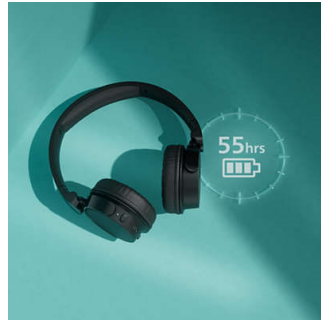

Až 55 hodín prehrávania

Tieto bezdrôtové slúchadlá s výdržou až 55 hodín prehrávania vám umožnia prehrávať množstvo zoznamov skladieb. Plne sa dobijú už za 2 hodiny cez USB-C a rýchle 15-minútové nabíjanie vám poskytne dostatok energie na ďalšie 2 hodiny prehrávania hudby.

Spoľahlivé pripojenie cez Bluetooth

Pokročilé pripojenie Bluetooth poskytuje stabilnejšie pripojenie pre bezproblémové streamovanie a môžete sa pripojiť k dvom zariadeniam Bluetooth (iOS alebo Android) súčasne. Vychutnajte si zoznam skladieb alebo nerušene počúvajte svoj obľúbený podcast bez nepríjemných výpadkov zvuku.

Zreteľné hovory

Počas hovoru bude váš hlas dokonale zreteľný. Špeciálny mikrofón zachytí zvuk vášho hlasu, zatiaľ čo algoritmus redukcie šumu utlmí niektoré zvuky okolia.

Dizajn s kompaktným skladaním

Veďte ich so sebou! Vďaka štýlovým matným farbám a skladaciemu dizajnu nie je miesto, kde by ste sa s týmito bezdrôtovými slúchadlami na uši nedostali. Náušníky sa dajú zložiť naplocho

a otočiť dovnútra, aby ste ich mohli ľahko uložiť do vrecka alebo tašky.

Pohodlné multifunkčné tlačidlo

Praktické multifunkčné tlačidlo na pravom náušníku umožňuje spravovať hovory alebo ovládať prehrávanie a hlasnosť. Ak sledujete videá alebo filmy, môžete pomocou tlačidla napájania aktivovať nastavenia s nízkou latenciou.

Aplikácia pre slúchadlá Philips

Pomocou našej sprievodnej aplikácie môžete aktivovať funkciu Dynamic Bass alebo zapnúť nastavenie nízkej latencie pri sledovaní videí. K dispozícii je aj celý rad prednastavených zvukových štýlov: „Hlas“ je ideálny pre podcasty! Zabudli ste niekedy vypnúť slúchadlá? Nastavte v aplikácii časovač a slúchadlá sa vypnú automaticky.

Zvuk charakteristický pre značku Philips

Hudba k podcastom, milujte, čo počúvate! Tieto bezdrôtové slúchadlá do uší majú veľké 32 mm budiče vyladené na zvukový podpis spoločnosti Philips. Čokoľvek vás zaujíma, vychutnáte si teplý, prirodzený zvuk s hlbokými basmi.

Výkonný 32 mm neodýmiový budič

Výkonné 32 mm neodýmiové budiče

Štýlové matné farby

Štýlové matné farby

Rýchle 15-minútové nabíjanie

Rýchle 15-minútové nabíjanie poskytuje 2 hodiny prehrávania