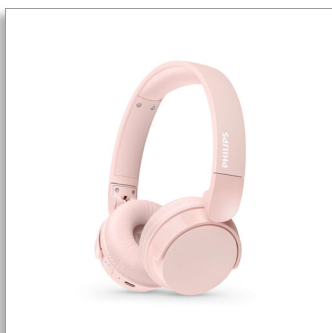

Philips 4000 series
Bezdrôtové slúchadlá na
uši

Ľahké slúchadlá na uši

Prirodzený zvuk. Dynamické basy
Až 55 hodín prehrávania
Zreteľné hovory

TAH4209PK

Ľahké, pohodlné, skladacie – a hrajú celé dni!

Tieto bezdrôtové slúchadlá na uši s prehrávaním až 55 hodín vás budú robiť radosť počas dní medzi nabíjaním. Získate skvelý zvuk, ešte hlbšie dynamické basy aj pri nízkej hlasitosti a pre video môžete aktivovať nastavenie s nízkym oneskorením.