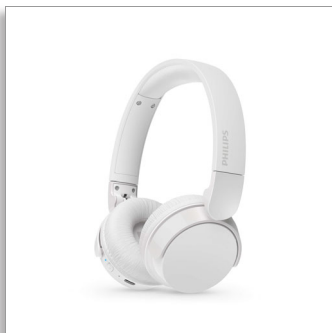

Philips 4000 series
Bezdrôtové slúchadlá na uši

Ľahké slúchadlá na uši

Prirodzený zvuk. Dynamické basy
Až 55 hodín prehrávania
Zreteľné hovory

TAH4209WT

Ľahké, pohodlné, skladacie – a hrajú celé dni!

Tieto bezdrôtové slúchadlá na uši s prehrávaním až 55 hodín vás budú robiť radosť počas dní medzi nabíjaním. Získate skvelý zvuk, ešte hlbšie dynamické basy aj pri nízkej hlasitosti a pre video môžete aktivovať nastavenie s nízkym oneskorením.

Každodenná jednoduchosť

- Rýchle 15-minútové nabíjanie poskytuje 2 hodiny prehrávania
- Spoľahlivé viacbodové pripojenie cez Bluetooth
- Zreteľné hovory. Ľudia budú počuť, čo hovoríte
- Krásne prenosný dizajn s kompaktným skladaním
- Pohodlné multifunkčné tlačidlo na pravom náušniku