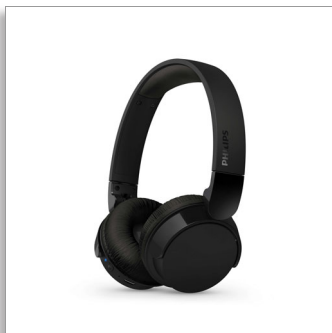

Philips 4000 series
Bezdrôtové slúchadlá na uši

Ľahké slúchadlá na uši
Prírodný zvuk. Dynamické basy
Až 55 hodín prehrávania
Zreteľné hovory

TAH4209BK

Ľahké, pohodlné, skladacie – a hrajú celé dni!

Tieto bezdrôtové slúchadlá na uši s prehrávaním až 55 hodín vás budú robiť radosť počas dní medzi nabíjaním. Získate skvelý zvuk, ešte hlbšie dynamické basy aj pri nízkej hlasitosti a pre video môžete aktivovať nastavenie s nízkym oneskorením.

Bezdrôtové slúchadlá na uši. Komfort a štýl

- Tak ľahké a pohodlné, že ich môžete nosiť celé hodiny
- Až 55 hodín prehrávania. Jednoduché nabíjanie cez USB-C
- Skvelý zvuk aj pri nízkej hlasitosti s funkciou Dynamic Bass
- Výkonné 32 mm neodymiové budiče
- Štýlové matné farby

Každodenná jednoduchosť

- Rýchle 15-minútové nabíjanie poskytuje 2 hodiny prehrávania
- Spoľahlivé viacbodové pripojenie cez Bluetooth
- Zreteľné hovory. Ľudia budú počuť, čo hovoríte
- Krásne prenosný dizajn s kompaktným skladaním
- Pohodlné multifunkčné tlačidlo na pravom náušniku