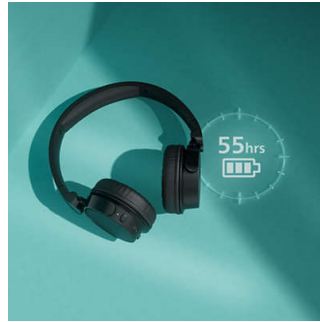

Až 55 hodín prehrávania

Tieto bezdrôtové slúchadlá s výdržou až 55 hodín prehrávania vám umožnia prehrávať množstvo zoznamov skladieb. Plne sa dobijú už za 2 hodiny cez USB-C a rýchle 15-minútové nabíjanie vám poskytne dostatok energie na ďalšie 2 hodiny prehrávania hudby.

Spoľahlivé pripojenie cez Bluetooth

Pokročilé pripojenie Bluetooth poskytuje stabilnejšie pripojenie pre bezproblémové streamovanie a môžete sa pripojiť k dvom zariadeniam Bluetooth (iOS alebo Android) súčasne. Vychutnajte si zoznam skladieb alebo nerušene počúvajte svoj obľúbený podcast bez nepríjemných výpadkov zvuku.

Zreteľné hovory

Počas hovoru bude váš hlas dokonale zreteľný. Špeciálny mikrofón zachytí zvuk vášho hlasu, zatiaľ čo algoritmus redukcie šumu utlmí niektoré zvuky okolia.

Dizajn s kompaktným skladaním

Veďte ich so sebou! Vďaka štýlovým matným farbám a skladaciemu dizajnu nie je miesto, kde by ste sa s týmito bezdrôtovými slúchadlami na uši nedostali. Náušníky sa dajú zložiť naplocho

a otočiť dovnútra, aby ste ich mohli ľahko uložiť do vrecka alebo tašky.

Pohodlné multifunkčné tlačidlo

Praktické multifunkčné tlačidlo na pravom náušníku umožňuje spravovať hovory alebo ovládať prehrávanie a hlasnosť. Ak sledujete videá alebo filmy, môžete pomocou tlačidla napájania aktivovať nastavenia s nízkou latenciou.

Aplikácia pre slúchadlá Philips

Pomocou našej sprievodnej aplikácie môžete aktivovať funkciu Dynamic Bass alebo zapnúť nastavenie nízkej latencie pri sledovaní videí. K dispozícii je aj celý rad prednastavených zvukových štýlov: „Hlas“ je ideálny pre podcasty! Zabudli ste niekedy vypnúť slúchadlá? Nastavte v aplikácii časovač a slúchadlá sa vypnú automaticky.

Zvuk charakteristický pre značku Philips

Hudba k podcastom, milujete, čo počúvate! Tieto bezdrôtové slúchadlá do uší majú veľké 32 mm budiče vyladené na zvukový podpis spoločnosti Philips. Čokoľvek vás zaujíma, vychutnáte si teplý, prirodzený zvuk s hlbokými basmi.

Výkonný 32 mm neodýmiový budič

Výkonné 32 mm neodýmiové budiče

Štýlové matné farby

Štýlové matné farby

Rýchle 15-minútové nabíjanie

Rýchle 15-minútové nabíjanie poskytuje 2 hodiny prehrávania