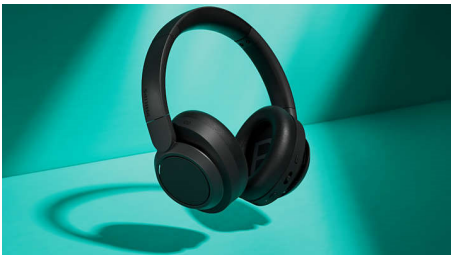

Легкі та зручні

Круглі кріплення чашок і витончена рамка надають цим накладним навушникам виразного стилю. Амбушури з піни з ефектом пам'яті забезпечують комфорт під час тривалого прослуховування, а амбушури складаються і повертаються всередину для зручного зберігання в кишені або сумці.