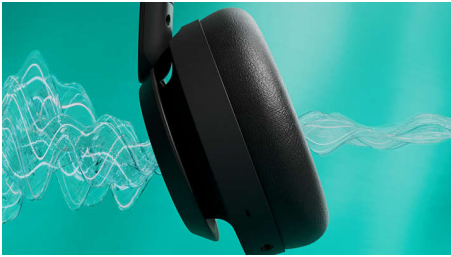

Професійне шумопоглинання Накладна конструкція, Природний звук, динамічні баси, Час відтворення – до 70 годин

Основні особливості

Професійне шумопоглинання

Адаптивне шумозаглушення швидко реагує на навколишню обстановку, пригнічуючи зовнішній шум, зокрема вітер, у режимі реального часу. Якщо ви хочете чути, що відбувається навколо, режим пильності повертає зовнішні звуки назад, а функція Quick Awareness покращує розбірливість голосу, тож ви можете розмовляти, не знімаючи навушників.

Легкі та зручні

Круглі кріплення чашок і витончена рамка надають цим накладним навушникам виразного стилю. Амбушури з піни з ефектом пам'яті забезпечують комфорт під час тривалого прослуховування, а амбушури складаються і повертаються всередину для зручного зберігання в кишені або сумці.