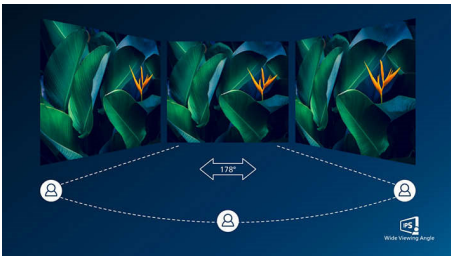

PHILIPS

Full HD LCD-monitor
1000-serie 24 (60,5 cm (23,8") diag.), 1920 x 1080 (Full HD)

Kenmerken

100 Hz snelle vernieuwing

Dit Philips-scherm vernieuwt het beeld tot 100 keer per seconde, waardoor deze monitor veel sneller is dan een standardscherm. Met een framesnelheid van 100 Hz kunnen gamers die belangrijke beelden op het scherm vinden die vijandelijke bewegingen in een ultravloeiende beweging weergeven, zodat ze hun doelwit gemakkelijk kunnen vinden.

IPS-technologie

IPS-schermen maken gebruik van een geavanceerde technologie waardoor u kunt genieten van een extra brede kijkhoek van 178/178 graden. Hierdoor kunt u het scherm vanuit bijna elke hoek zien. De IPS-schermen bieden, in tegenstelling tot de normale TN-panelen, scherpe beelden met levendige kleuren. Niet alleen ideaal voor het bekijken van foto's, het afspelen van films en het surfen op internet, maar ook voor professionele toepassingen waarbij kleurnauwkeurigheid en constante helderheid zeer belangrijk is.

16:9 Full HD-scherm

Beeldkwaliteit is belangrijk. Normale schermen leveren kwaliteit, maar u verwacht meer. Dit display beschikt over een geavanceerde Full HD-resolutie van 1920 x 1080. Full HD zorgt voor scherpe details met hoge helderheid, ongelofelijk contrast en realistische kleuren dus verwacht levensechte beelden.