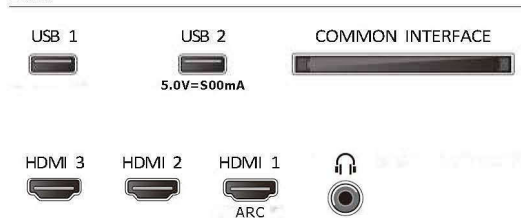

- EPREL-registratienummers: 1892040
- Schermdiagonaal (inch): 40
- Schermdiagonaal (centimeters): 99
- Energieklasse voor SDR: D
- Stroomverbruik voor SDR wanneer ingeschakeld: 27 kWh/1000 u
- Energieklasse voor HDR: F
- Stroomverbruik voor HDR wanneer ingeschakeld: 42 kWh/1000 u
- Energieverbruik wanneer uitgeschakeld: n.v.t.
- Netwerkstand-bymodus: 2,0 W
- Gebruikte panel-technologie: LED-LCD

Vermogen

- Netspanning: 220 - 240 V, 50/60 Hz
- Stroomverbruik in stand-bystand: minder dan 0,5 W
- Functies voor energiebesparing: Timer voor automatisch uitschakelen, Beeld uit (voor radio), Eco-modus, Lichtsensor

Accessoires

- Meegeleverde accessoires: Afstandsbediening, 2 AAA-batterijen, Tafelstandaard, Voedingskabel, Snelstartgids, Brochure met wettelijk verplichte informatie en veiligheidsgegevens

Ontwerp/Design

- Kleuren van de TV: Matzwarte rand
- Ontwerp van de standaard: Zwarte boogstandaarden

Afmetingen

- Breedte van het apparaat: 892 mm
- Hoogte van het apparaat: 518 mm
- Diepte van het apparaat: 87 mm
- Gewicht van het product: 5,4 kg
- Breedte van het apparaat (met standaard): 892 mm
- Hoogte van het apparaat (met standaard): 564 mm
- Diepte van het apparaat (met standaard): 226 mm
- Gewicht (incl. standaard): 5,5 kg
- Breedte van de doos: 985 mm
- Hoogte van de doos: 620 mm
- Diepte van de doos: 142 mm
- Gewicht (incl. verpakking): 7,8 kg
- Afmetingen voor wandmontage: 200 x 200 mm

Connections

Side