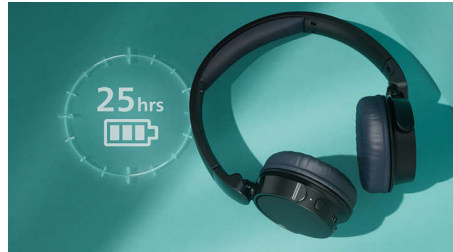

Час відтворення – до 25 годин

Маючи час відтворення до 25 годин, ці бездротові навушники допоможуть вам відтворити безліч списків відтворення. Вони повністю заряджаються всього за 2 години через USB-C, а швидке 15-хвилинне заряджання забезпечить достатньо енергії, щоб музика звучала ще годину.

Надійне з'єднання Bluetooth

Вдосконалене з'єднання Bluetooth забезпечує стабільніший зв'язок для безперебійної потокової передачі, і ви можете одночасно підключитися до двох пристроїв Bluetooth (iOS або Android). Насолоджуйтеся цим списком відтворення або безперервно слухайте улюблений подкаст без дратівливих провалів у звуці.

TAH3209WT/00

Чіткі виклики

Ваш голос буде чітко чути, коли ви розмовляєте по телефону. Спеціальний мікрофон вловлює звук вашого голосу, а алгоритм пониження шумів приглушує фоновий шум навколишнього середовища.

Компактна складана конструкція

Беріть їх із собою! Завдяки стильним матовим кольорам і складаній конструкції ці накладні бездротові навушники можна брати будь-куди. Амбушури складаються та повертаються всередину для легкого зберігання в кишені або сумці.

Зручна багатофункціональна кнопка

Зручна багатофункціональна кнопка на правому амбушурі дозволяє керувати викликами або керувати відтворенням і гучністю. Якщо ви дивитесь відео або фільми, ви можете використовувати кнопку живлення, щоб активувати налаштування низької затримки.

Фірмове звучання Philips

Від музики до подкастів – вам сподобається те, що ви чутимете! Ці бездротові навушники мають великі 32-мм динаміки із налаштованим фірмовим звучанням Philips. Що б ви не слухали, ви будете насолоджуватися теплим природним звучанням із глибокими басами.