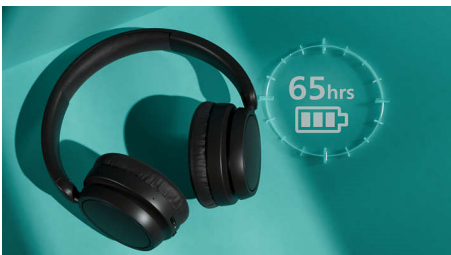

Час відтворення – до 65 годин

Маючи час відтворення до 65 годин, ці бездротові навушники дають вам змогу

відразу прослухати безліч списків відтворення. Вони повністю заряджаються всього за 2 години через USB-C, а швидке 5-хвилинне заряджання забезпечить достатньо енергії, щоб музика звучала ще 3 години.