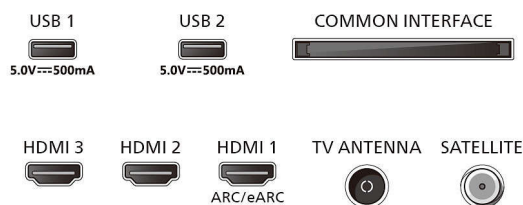

Łączność WiFi

- Liczba wejść HDMI: 3
- Funkcje HDMI: 4K, Zwrotny kanał audio (ARC)
- EasyLink (HDMI-CEC): Przesyłanie wiązki pilota, Sterowanie dźwiękiem, Tryb gotowości, Odtwarzanie jednym przyciskiem
- Liczba wejść USB: 2
- Połączenie bezprzewodowe: Jednopasmowa łączność Wi-Fi 802.11n 2x2
- HDCP 2.3: Tak — wszystkie wejścia HDMI
- HDMI ARC: Tak, przez złącze HDMI1
- Funkcje HDMI 2.1: eARC przez HDMI 1, Obsługa eARC/VRR/ALLM
- EasyLink 2.0: HDMI-CEC dla telewizorów Philips/SB, Ustawienie zewnętrzne za pomocą interfejsu telewizora

Obsługiwane funkcje wideo HDMI

- Gry: ALLM, HDMI VRR
- Nagrywarka z dyskiem twardym: HLG, HDR10, Zgodność z formatem HDR10+

Karta energetyczna UE

- Klasa energetyczna dla SDR: F
- Klasa energetyczna dla HDR: G
- Pobór mocy w trybie wyłączenia: n.d.
- Tryb gotowości w sieci: mniej niż 0,3 W
- Wykorzystana technologia panelu: LED LCD

Akcesoria

- Akcesoria w zestawie: Pilot, 2 baterie AAA, Podstawa na biurko, Przewód zasilający, Skrócona instrukcja obsługi, Broszura dot. kwestii prawnych i bezpieczeństwa

Design

- Kolor telewizora: Antracytowa szara ramka
- Pionowa konstrukcja: Czarne nóżki

Wymiary

- Odległość między 2 podstawami: 807 mm
- Zgodny uchwyt ścienny: 200 x 300 mm

Connections

Side

Rear

Data wydania 2024-04-18

Wersja: 1.1.1

EAN: 87 18863 04096 6