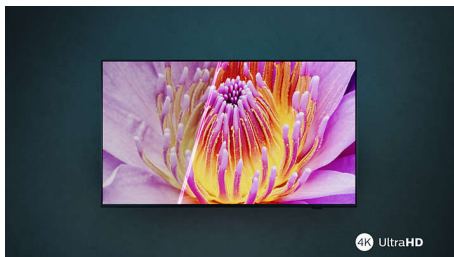

Telewizor 4K

Telewizor 139 cm (55") Pixel Precise Ultra HD, Inteligentna platforma Titan OS, Dźwięk Dolby Atmos

55PUS7609/12

Zalety

Niezwykłe ostry obraz

Oglądaj ulubioną rozrywkę na tym telewizorze LED 4K UHD. Silnik Philips Pixel Precise Ultra HD w telewizorze optymalizuje jakość obrazu, zapewniając, że jest ostry, ma bogate kolory i płynny ruch. Uzyskaj najlepsze możliwe wrażenia z oglądania za każdym razem.