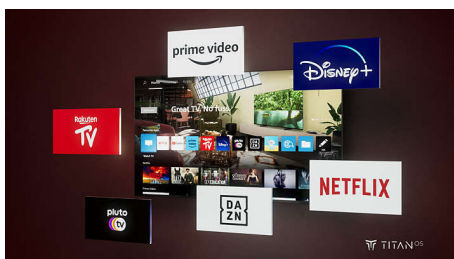

Kinowy dźwięk i epicka rozrywka.

- Dolby Atmos — kinowa jakość dźwięku
- Doskonały do gier. VRR i niski input lag na dowolnej konsoli.

PHILIPS

Telewizor 4K

Telewizor 139 cm (55") Pixel Precise Ultra HD, Inteligentna platforma Titan OS, Dźwięk Dolby Atmos

Inteligentna platforma TITAN OS

Dzięki naszej inteligentnej platformie TV TITAN OS szybko i łatwo znajdziesz ulubiony program. Kochasz seriale? Możesz kontynuować oglądanie bezpośrednio z ekranu głównego. A jeśli szukasz czegoś nowego, możesz przeglądać kategorie, np. filmy akcji lub

dramaty, i wyświetlać rekomendacje z najlepszych usług strumieniowych — wszystkie w jednym miejscu.

Dolby Atmos

Dolby Atmos zapewnia głębsze doznania, umieszczając dźwięki w przestrzeni wokół odbiorcy i nad nim. Czy jest to przelatujący nad głową statek kosmiczny, czy kroki osoby skradającej po cichu za Tobą, będziesz w samym centrum akcji.