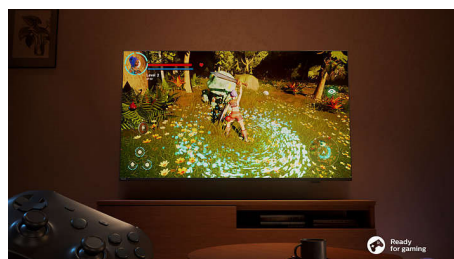

Wspaniała rozrywka przy grach

Złącze HDMI 2.1 pozwala w pełni korzystać z możliwości konsoli dzięki szybkiej rozgrywce i

płynnej grafice. Urządzenie obsługuje technologię VRR, ustawienie małego opóźnienia aktywuje się automatycznie po włączeniu konsoli.