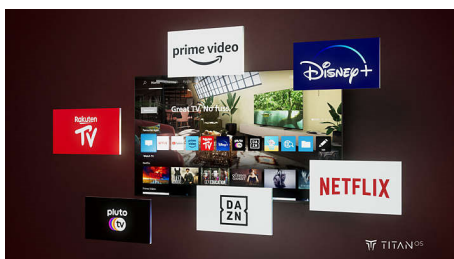

Kinowy dźwięk i epicka rozrywka.

- Dolby Atmos — kinowa jakość dźwięku
- Doskonały do gier. VRR i niski input lag na dowolnej konsoli.

PHILIPS

Telewizor 4K

Telewizor 108 cm (43") Pixel Precise Ultra HD, Inteligentna platforma Titan OS, Dźwięk Dolby Atmos

Inteligentna platforma TITAN OS

Dzięki naszej inteligentnej platformie TV TITAN OS szybko i łatwo znajdziesz ulubiony program. Kochasz seriale? Możesz kontynuować oglądanie bezpośrednio z ekranu głównego. A jeśli szukasz czegoś nowego, możesz przeglądać kategorie, np. filmy akcji lub

dramaty, i wyświetlać rekomendacje z najlepszych usług strumieniowych — wszystkie w jednym miejscu.

Dolby Atmos

Dolby Atmos zapewnia głębsze doznania, umieszczając dźwięki w przestrzeni wokół odbiorcy i nad nim. Czy jest to przelatujący nad głową statek kosmiczny, czy kroki osoby skradającej po cichu za Tobą, będziesz w samym centrum akcji.