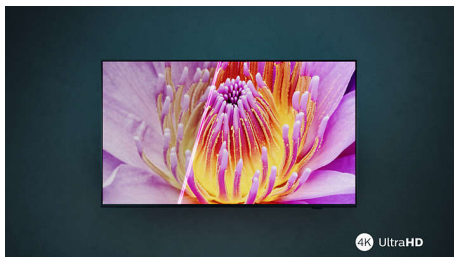

Philips LED
Telewizor 4K

Telewizor 108 cm (43")

Pixel Precise Ultra HD
Inteligentna platforma Titan OS
Dźwięk Dolby Atmos

43PUS7609

Telewizor 4K

Miłośnik oglądania, miłośnik gier.

Oglądaj lub graj — zachwyć się niezwykle ostrym obrazem tego telewizora 4K i realistycznym dźwiękiem Dolby Atmos! Korzystaj z szybkiego i łatwego wyszukiwania filmów i programów. A kiedy chcesz pograć, telewizor zapewni Ci idealnie płynną rozgrywkę.

Kinowy dźwięk i epicka rozrywka.

- Dolby Atmos — kinowa jakość dźwięku
- Doskonały do gier. VRR i niski input lag na dowolnej konsoli.

PHILIPS

Telewizor 4K

Telewizor 108 cm (43") Pixel Precise Ultra HD, Inteligentna platforma Titan OS, Dźwięk Dolby Atmos

43PUS7609/12

Zalety

Niezwykłe ostro obraz

Oglądaj ulubioną rozrywkę na tym telewizorze LED 4K UHD. Silnik Philips Pixel Precise Ultra HD w telewizorze optymalizuje jakość obrazu, zapewniając, że jest ostry, ma bogate kolory i płynny ruch. Uzyskaj najlepsze możliwe wrażenia z oglądania za każdym razem.