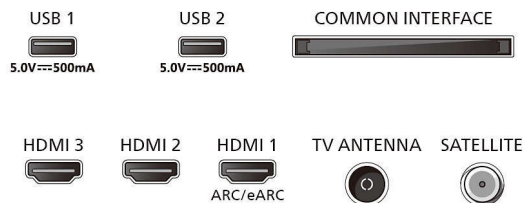

Dolby, Wyraźne dialogi, Dźwięk oparty na sztucznej inteligencji, Korektor A.I., Ustawienie głośności Dolby, Tryb nocny

Łączność WiFi

- Liczba wejść HDMI: 3
- Funkcje HDMI: 4K, Zwrotny kanał audio (ARC)
- EasyLink (HDMI-CEC): Przesyłanie wiązki pilota, Sterowanie dźwiękiem, Tryb gotowości, Odtwarzanie jednym przyciskiem
- Liczba wejść USB: 2
- Połączenie bezprzewodowe: Jednopasmowa łączność Wi-Fi 802.11n 2x2
- HDCP 2.3: Tak — wszystkie wejścia HDMI
- HDMI ARC: Tak, przez złącze HDMI1
- Funkcje HDMI 2.1: eARC przez HDMI 1, Obsługa eARC/VRR/ALLM
- EasyLink 2.0: HDMI-CEC dla telewizorów Philips/SB, Ustawienie zewnętrzne za pomocą interfejsu telewizora

Obsługiwane funkcje wideo HDMI

- Gry: ALLM, HDMI VRR
- Nagrywarka z dyskiem twardym: HLG, HDR10, Zgodność z formatem HDR10+

Karta energetyczna UE

- Klasa energetyczna dla SDR: G
- Klasa energetyczna dla HDR: G
- Pobór mocy w trybie wyłączenia: n.d.
- Tryb gotowości w sieci: mniej niż 0,3 W
- Wykorzystana technologia panelu: LED LCD

Akcesoria

- Akcesoria w zestawie: Pilot, 2 baterie AAA, Podstawa na biurko, Przewód zasilający, Skrócona instrukcja obsługi, Broszura dot. kwestii prawnych i bezpieczeństwa

Design

- Kolor telewizora: Antracytowa szara ramka
- Pionowa konstrukcja: Czarne nóżki

Wymiary

- Odległość między 2 podstawami: 754 mm
- Zgodny uchwyt ścienny: 100 x 200 mm

Connections

Side

Rear

Data wydania 2024-04-18

Wersja: 1.1.1

EAN: 87 18863 04094 2

© 2024 Koninklijke Philips N.V.
Wszelkie prawa zastrzeżone.

Dane techniczne mogą ulec zmianie bez powiadomienia. Znaki towarowe są własnością Koninklijke Philips N.V. lub własnością odpowiednich firm.

www.philips.com

* Otwór znajduje się tylko w niektórych częściach tego telewizora lub jego komponentach, dla których nie istnieje alternatywa technologiczna, zgodnie z bieżącymi klauzulami dot. zwolnienia przewidzianymi w dyrektywie RoHS.

* Telewizor zapewnia odbiór sygnału DVB dla ogólnodostępnych programów telewizyjnych. Niektórzy nadawcy DVB mogą nie być obsługiwani. Aktualną listę można znaleźć w sekcji Często zadawane pytania na stronie pomocy technicznej firmy Philips. W przypadku niektórych nadawców obowiązuje dostęp warunkowy i wymagana jest subskrypcja. Aby uzyskać dodatkowe informacje, skontaktuj się z nadawcą.

* Dostępność aplikacji Smart TV różni się w zależności od modelu telewizora i kraju. Więcej szczegółów można znaleźć na stronie www.philips.com/smarttv.

* Aplikacja Philips TV Remote i powiązane z nią funkcje różnią się w zależności od modelu telewizora, operatora i kraju, a także modelu urządzenia przenośnego i systemu operacyjnego. Więcej szczegółów można znaleźć na stronie www.philips.com/TVRemoteapp.

* Elektroniczny przewodnik po programach i faktyczna dostępność (do 8 dni) zależą od kraju i operatora.

* Wymagana subskrypcja usługi Netflix. Podlega warunkom określonym na stronie <https://www.netflix.com>.

* Usługa Amazon Prime jest dostępna w wybranych językach i krajach.

* Amazon, Alexa i wszystkie powiązane logo są znakami towarowymi firmy Amazon.com, Inc. lub jej spółek zależnych. Usługa Amazon Alexa jest dostępna w wybranych językach i krajach.

* Przycisk usługi Over-the-top na pilocie różni się w zależności od kraju. Należy sprawdzić zakupiony produkt.

* Asystent Google jest dostępny w różnych językach i krajach w zależności od typu produktu.

* Dostępność i funkcjonalność usług sterowania głosowego różni się w zależności od kraju i języka.