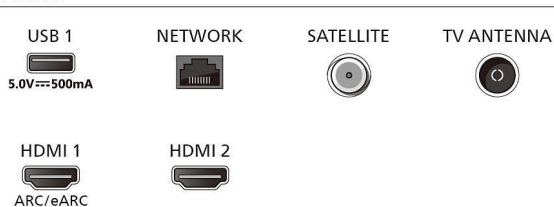

Wymiary

- Odległość między 2 podstawami: 732 mm
- Zgodny uchwyt ścienny: 200 x 300 mm

Connections

Side

Bottom

Data wydania 2024-04-18

Wersja: 1.1.1

EAN: 87 18863 04120 8