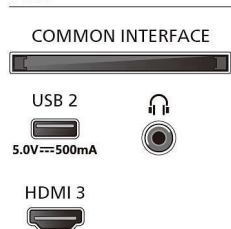

Obsługiwane funkcje wideo HDMI

- Gry: ALLM, HDMI VRR
- Nagrywarka z dyskiem twardym: HLG, HDR10, Zgodność z formatem HDR10+

Karta energetyczna UE

- Klasa energetyczna dla SDR: F
- Klasa energetyczna dla HDR: G
- Pobór mocy w trybie wyłączenia: n.d.
- Tryb gotowości w sieci: mniej niż 0,3 W
- Wykorzystana technologia panelu: LED LCD

Akcesoria

- Akcesoria w zestawie: Pilot, 2 baterie AAA, Podstawa na biurko, Przewód zasilający, Skrócona instrukcja obsługi, Broszura dot. kwestii prawnych

i bezpieczeństwa

Design

- Kolor telewizora: Czarna matowa ramka
- Pionowa konstrukcja: Czarne nóżki

Wymiary

- Odległość między 2 podstawami: 732 mm
- Zgodny uchwyt ścienny: 200 x 300 mm

Connections

Side

Bottom

Data wydania 2024-04-18

Wersja: 1.1.1

EAN: 87 18863 04120 8