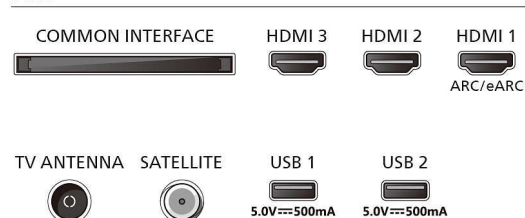

Obsługiwane funkcje wideo HDMI

- Gry: ALLM, HDMI VRR
- Nagrywarka z dyskiem twardym: HLG, HDR10, Zgodność z formatem HDR10+

Karta energetyczna UE

- Numer rejestracyjny EPREL: 1934452
- Klasa energetyczna dla SDR: F
- Zapotrzebowanie na moc w trybie włączenia dla SDR: 128 kWh/1000 godz.
- Klasa energetyczna dla HDR: G
- Zapotrzebowanie na moc w trybie włączenia dla HDR: 181 kWh/1000 godz.
- Pobór mocy w trybie wyłączenia: n.d.
- Tryb gotowości w sieci: mniej niż 0,3 W
- Wykorzystana technologia panelu: LED LCD

Akcesoria

- Akcesoria w zestawie: Pilot, 2 baterie AAA, Podstawa na biurko, Przewód zasilający, Skrócona instrukcja obsługi, Broszura dot. kwestii prawnych i bezpieczeństwa

Design

- Kolor telewizora: Antracytowa szara ramka
- Pionowa konstrukcja: Czarne nóżki

Wymiary

- Odległość między 2 podstawami: 808 mm
- Wymiary uchwytu ściennego: 400 x 300 mm
- Telewizor bez podstawy (szer. x wys. x gł.): 1670 x 968 x 93 mm
- Telewizor z podstawą (szer. x wys. x gł.): 1670 x 991 x 340 mm
- Karton opakowania (szer. x wys. x gł.): 1879 x 1106 x 190 mm
- Waga telewizora bez podstawy: 22,2 kg
- Waga telewizora z podstawą: 22,8 kg
- Waga wraz z opakowaniem: 30,8 kg

Connections

Side

Rear

Data wydania 2024-04-18

Wersja: 2.2.1

EAN: 87 18863 04098 0

© 2024 Koninklijke Philips N.V.
Wszelkie prawa zastrzeżone.

Dane techniczne mogą ulec zmianie bez powiadomienia. Znaki towarowe są własnością Koninklijke Philips N.V. lub własnością odpowiednich firm.

www.philips.com

* Ołów znajduje się tylko w niektórych częściach tego telewizora lub jego komponentach, dla których nie istnieje alternatywa technologiczna, zgodnie z bieżącymi klauzulami dot. zwolnienia przewidzianymi w dyrektywie RoHS.

* Telewizor zapewnia odbiór sygnału DVB dla ogólnodostępnych programów telewizyjnych. Niektórzy nadawcy DVB mogą nie być obsługiwani. Aktualną listę można znaleźć w sekcji Często zadawane pytania na stronie pomocy technicznej firmy Philips. W przypadku niektórych nadawców obowiązuje dostęp warunkowy i wymagana jest subskrypcja. Aby uzyskać dodatkowe informacje, skontaktuj się z nadawcą.

* Dostępność aplikacji Smart TV różni się w zależności od modelu telewizora i kraju. Więcej szczegółów można znaleźć na stronie www.philips.com/smarttv.

* Aplikacja Philips TV Remote i powiązane z nią funkcje różnią się w zależności od modelu telewizora, operatora i kraju, a także modelu urządzenia przenośnego i systemu operacyjnego. Więcej szczegółów można znaleźć na stronie www.philips.com/TVRemoteapp.

* Elektroniczny przewodnik po programach i faktyczna dostępność (do 8 dni) zależą od kraju i operatora.

* Wymagana subskrypcja usługi Netflix. Podlega warunkom określonym na stronie <https://www.netflix.com>.

* Usługa Amazon Prime jest dostępna w wybranych językach i krajach

* Amazon, Alexa i wszystkie powiązane logo są znakami towarowymi firmy Amazon.com, Inc. lub jej spółek zależnych. Usługa Amazon Alexa jest dostępna w wybranych językach i krajach.

* Przycisk usługi Over-the-top na pilocie różni się w zależności od kraju. Należy sprawdzić zakupiony produkt.

* Asystent Google jest dostępny w różnych językach i krajach w zależności od typu produktu.

* Dostępność i funkcjonalność usług sterowania głosowego różni się w zależności od kraju i języka.