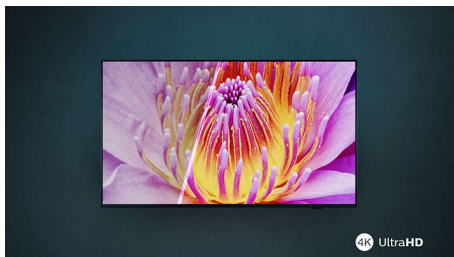

Telewizor 4K

Telewizor 189 cm (75") Pixel Precise Ultra HD, Inteligentna platforma Titan OS, Dźwięk Dolby Atmos

75PUS7609/12

Zalety

Niezwykłe ostry obraz

Oglądaj ulubioną rozrywkę na tym telewizorze LED 4K UHD. Silnik Philips Pixel Precise Ultra HD w telewizorze optymalizuje jakość obrazu, zapewniając, że jest ostry, ma bogate kolory i płynny ruch. Uzyskaj najlepsze możliwe wrażenia z oglądania za każdym razem.