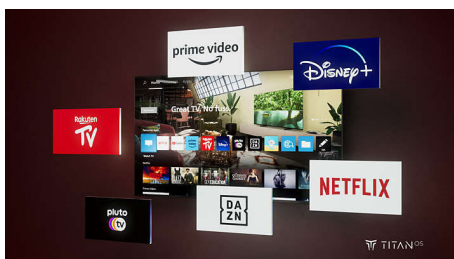

Kinowy dźwięk i epicka rozrywka.

- Dolby Atmos — kinowa jakość dźwięku
- Doskonały do gier. VRR i niski input lag na dowolnej konsoli.

PHILIPS

Telewizor 4K

Telewizor 189 cm (75") Pixel Precise Ultra HD, Inteligentna platforma Titan OS, Dźwięk Dolby Atmos

Inteligentna platforma TITAN OS

Dzięki naszej inteligentnej platformie TV TITAN OS szybko i łatwo znajdziesz ulubiony program. Kochasz seriale? Możesz kontynuować oglądanie bezpośrednio z ekranu głównego. A jeśli szukasz czegoś nowego, możesz przeglądać kategorie, np. filmy akcji lub

dramaty, i wyświetlać rekomendacje z najlepszych usług strumieniowych — wszystkie w jednym miejscu.

Dolby Atmos

Dolby Atmos zapewnia głębsze doznania, umieszczając dźwięki w przestrzeni wokół odbiorcy i nad nim. Czy jest to przelatujący nad głową statek kosmiczny, czy kroki osoby skradającej po cichu za Tobą, będziesz w samym centrum akcji.