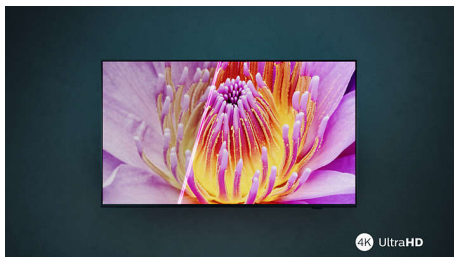

Telewizor 4K

Telewizor 126 cm (50") Pixel Precise Ultra HD, Inteligentna platforma Titan OS, Dźwięk Dolby Atmos

50PUS7609/12

Zalety

Niezwykłe ostro obraz

Oglądaj ulubioną rozrywkę na tym telewizorze LED 4K UHD. Silnik Philips Pixel Precise Ultra HD w telewizorze optymalizuje jakość obrazu, zapewniając, że jest ostry, ma bogate kolory i płynny ruch. Uzyskaj najlepsze możliwe wrażenia z oglądania za każdym razem.