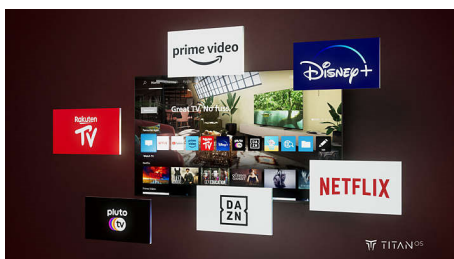

Inteligentna platforma TITAN OS

Dzięki naszej inteligentnej platformie TV TITAN OS szybko i łatwo znajdziesz ulubiony program. Kochasz seriale? Możesz kontynuować oglądanie bezpośrednio z ekranu głównego. A jeśli szukasz czegoś nowego, możesz przeglądać kategorie, np. filmy akcji lub

dramaty, i wyświetlać rekomendacje z najlepszych usług strumieniowych — wszystkie w jednym miejscu.