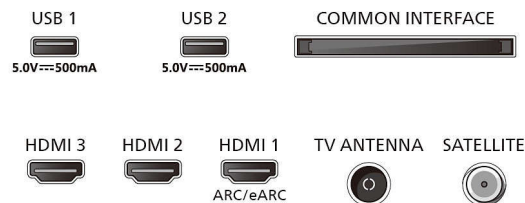

Dolby, Wyraźne dialogi, Dźwięk oparty na sztucznej inteligencji, Korektor A.I., Ustawienie głośności Dolby, Tryb nocny

Łączność WiFi

- Liczba wejść HDMI: 3
- Funkcje HDMI: 4K, Zwrotny kanał audio (ARC)
- EasyLink (HDMI-CEC): Przesyłanie wiązki pilota, Sterowanie dźwiękiem, Tryb gotowości, Odtwarzanie jednym przyciskiem
- Liczba wejść USB: 2
- Połączenie bezprzewodowe: Jednopasmowa łączność Wi-Fi 802.11n 2x2
- HDCP 2.3: Tak — wszystkie wejścia HDMI
- HDMI ARC: Tak, przez złącze HDMI1
- Funkcje HDMI 2.1: eARC przez HDMI 1, Obsługa eARC/VRR/ALLM
- EasyLink 2.0: HDMI-CEC dla telewizorów Philips/SB, Ustawienie zewnętrzne za pomocą interfejsu telewizora

Obsługiwane funkcje wideo HDMI

- Gry: ALLM, HDMI VRR
- Nagrywarka z dyskiem twardym: HLG, HDR10, Zgodność z formatem HDR10+

Karta energetyczna UE

- Klasa energetyczna dla SDR: F
- Klasa energetyczna dla HDR: G
- Pobór mocy w trybie wyłączenia: n.d.
- Tryb gotowości w sieci: mniej niż 0,3 W
- Wykorzystana technologia panelu: LED LCD

Akcesoria

- Akcesoria w zestawie: Pilot, 2 baterie AAA, Podstawa na biurko, Przewód zasilający, Skrócona instrukcja obsługi, Broszura dot. kwestii prawnych i bezpieczeństwa

Design

- Kolor telewizora: Antracytowa szara ramka
- Pionowa konstrukcja: Czarne nóżki

Wymiary

- Odległość między 2 podstawami: 807 mm
- Zgodny uchwyt ścienny: 200 x 300 mm

Connections

Side

Rear

Data wydania 2024-04-18

Wersja: 1.1.1

EAN: 87 18863 04095 9

© 2024 Koninklijke Philips N.V.
Wszelkie prawa zastrzeżone.

Dane techniczne mogą ulec zmianie bez powiadomienia. Znaki towarowe są własnością Koninklijke Philips N.V. lub własnością odpowiednich firm.

www.philips.com

* Otwór znajduje się tylko w niektórych częściach tego telewizora lub jego komponentach, dla których nie istnieje alternatywa technologiczna, zgodnie z bieżącymi klauzulami dot. zwolnienia przewidzianymi w dyrektywie RoHS.

* Telewizor zapewnia odbiór sygnału DVB dla ogólnodostępnych programów telewizyjnych. Niektórzy nadawcy DVB mogą nie być obsługiwani. Aktualną listę można znaleźć w sekcji Często zadawane pytania na stronie pomocy technicznej firmy Philips. W przypadku niektórych nadawców obowiązuje dostęp warunkowy i wymagana jest subskrypcja. Aby uzyskać dodatkowe informacje, skontaktuj się z nadawcą.

* Dostępność aplikacji Smart TV różni się w zależności od modelu telewizora i kraju. Więcej szczegółów można znaleźć na stronie www.philips.com/smarttv.

* Aplikacja Philips TV Remote i powiązane z nią funkcje różnią się w zależności od modelu telewizora, operatora i kraju, a także modelu urządzenia przenośnego i systemu operacyjnego. Więcej szczegółów można znaleźć na stronie www.philips.com/TVRemoteapp.

* Elektroniczny przewodnik po programach i faktyczna dostępność (do 8 dni) zależą od kraju i operatora.

* Wymagana subskrypcja usługi Netflix. Podlega warunkom określonym na stronie <https://www.netflix.com>.

* Usługa Amazon Prime jest dostępna w wybranych językach i krajach.

* Amazon, Alexa i wszystkie powiązane logo są znakami towarowymi firmy Amazon.com, Inc. lub jej spółek zależnych. Usługa Amazon Alexa jest dostępna w wybranych językach i krajach.

* Przycisk usługi Over-the-top na pilocie różni się w zależności od kraju. Należy sprawdzić zakupiony produkt.

* Asystent Google jest dostępny w różnych językach i krajach w zależności od typu produktu.

* Dostępność i funkcjonalność usług sterowania głosowego różni się w zależności od kraju i języka.