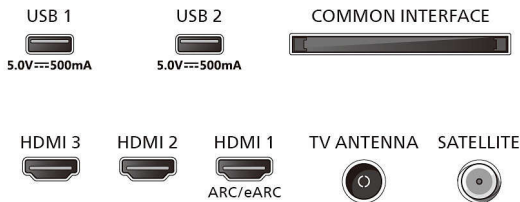

Desteklenen HDMI video özellikleri

- Oyun: ALLM, HDMI VRR
- HDR: HLG, HDR10, HDR10+ Uyumlu

AB Enerji kartı

- EPREL kayıt numaraları: 1854855
- SDR için enerji sınıfı: G
- SDR için açık mod güç talebi: 54 Kwh/1000 sa
- HDR için enerji sınıfı: G
- HDR için açık mod güç talebi: 111 Kwh/1000 sa
- Kapalı mod güç tüketimi: geçersiz
- Ağa bağlı bekleme modu: 2,0 W
- Kullanılan panel teknolojisi: LED LCD

Güç

- Şebeke elektriği: AC 220 - 240 V 50/60 Hz
- Bekleme modunda güç tüketimi: 0,5 W'tan daha az
- Güç Tasarrufu Özellikleri: Otomatik kapama zamanlayıcı, Eco modu, Işık sensörü, Görüntü dondurma (radyo için)

Aksesuarlar

- Birlikte verilen aksesuarlar: Uzaktan Kumanda, 2 adet AAA Pil, Masa üstü stant, Güç kablosu, Hızlı Kullanım Kılavuzu, Yasal bilgiler ve güvenlik broşürü

Tasarım

- TV'nin renkleri: Antrasit gri çerçeve
- Stant tasarımı: Siyah çubuklar

Boyutlar

- 2 stant arasındaki mesafe: 754 mm
- Duvara montaja uyumlu: 100 x 200 mm
- Stantsız olarak TV (G x Y x D): 958 x 567 x 87 mm
- Stantla birlikte TV (G x Y x D): 958 x 587 x 228 mm
- Ambalaj kutusu (G x Y x D): 1070 x 650 x 145 mm
- TV'nin stantsız ağırlığı: 6,5 kg
- TV'nin stantlı ağırlığı: 6,7 kg
- Ambalajla birlikte ağırlık: 9,1 kg

Connections

Side

Rear

Yayın tarihi 2024-04-02

Sürüm: 3.3.1

© 2024 Koninklijke Philips N.V.
Tüm hakları saklıdır.

Teknik özellikler üzerinde önceden haber vermeden değişiklik yapılabilir. Ticari markalar, Koninklijke Philips N.V. şirketi veya ilgili kuruluşlara aittir.

www.philips.com

* Bu televizyon sadece teknoloji alternatiflerinin olmadığı belirli parçalar veya bileşenlerde, RoHS Yönergesi maddeleri altında mevcut muafiyet ile uyumluluk gösteren oranda kurşun içerir.
* TV, "Ücretsiz" yayınlar için DVB alımını destekler. Bazı DVB operatörleri desteklenmeyebilir. Güncel liste Philips destek web sitesinin SSS bölümünde bulunabilir. Bazı operatörler için Koşullu Erişim ve abonelik gerekmektedir. Daha fazla bilgi için operatörünüze başvurun.

* Smart TV uygulamasının kullanılabilirliği TV modeli ve ülkeye göre farklılık gösterir. Daha fazla bilgi için lütfen şu adresi ziyaret edin: www.philips.com/smarttv.

* Philips TV Remote uygulaması ve ilgili işlevler TV modeli, operatör ve ülkenin yanı sıra akıllı cihazın modeli ve işletim sistemine göre farklılık gösterir. Daha fazla bilgi için lütfen şu adresi ziyaret edin: www.philips.com/TVRemoteapp.

* EPG ve gerçek görünürlük (8 güne kadar) ülkeye ve operatöre bağlıdır.

* Netflix aboneliği gereklidir ve <https://www.netflix.com> adresinde belirtilen koşullara tabidir.

* Amazon Prime, belirli dillerde ve ülkelerde kullanılabilir.

* Amazon, Alexa ve ilgili tüm logolar Amazon.com, Inc. veya bağlı şirketlerinin ticari markalarıdır. Amazon Alexa, belirli dillerde ve ülkelerde kullanılabilir.

* Uzaktan kumandadaki üst düzey medya hizmetleri düğmesi ülkeden ülkeye farklılık gösterir. Lütfen kutudaki asıl ürüne bakın.

* Google Asistan, ürün türlerine göre farklı dillerde ve ülkelerde mevcuttur.

* Sesli kontrol hizmetlerinin kullanılabilirliği ve işlevleri ülkeye ve dile göre değişiklik gösterir.