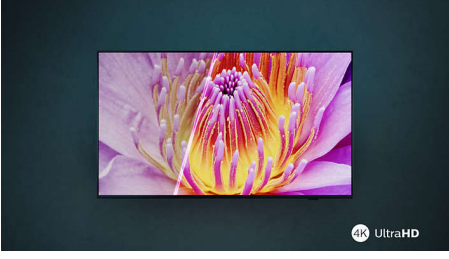

Philips LED
4K TV

108 cm (43 inç) TV

Pixel Precise Ultra HD
Titan OS akıllı platform
Dolby Atmos ses kalitesi

43PUS7609

4K TV

İzlemek de oyun oynamak da harika.

İster izleyin ister oyun oynayın, bu 4K TV'nin süper net görüntüsüne ve gerçekçi Dolby Atmos sesine bayılacaksınız! Filmlerden dizilere aradığınız her şeyi hızlıca ve kolaylıkla bulabilirsiniz. Oyun oynamak istediğinizde de aksiyonu güzel ve sorunsuz bir şekilde deneyimleyebilirsiniz.

Sinematik ses. Efsanevi oyun deneyimi.

- Sinematik ses kalitesi için Dolby Atmos
- Oyun oynamak için ideal. VRR ve tüm konsollarda düşük veri gecikmesi.

PHILIPS

4K TV

108 cm (43 inç) TV Pixel Precise Ultra HD, Titan OS akıllı platform, Dolby Atmos ses kalitesi

43PUS7609/62

Özellikler

Ultra net görüntü

Bu 4K (UHD) LED TV'de izlediğiniz her içeriği çok seveceksiniz. Philips Pixel Precise Ultra HD motoru, görüntü kalitesini optimize ederek ultra net görüntüler, zengin renkler ve akıcı hareketler sunar. Her zaman, mümkün olan en iyi görüntüleme deneyimini yaşarsınız.