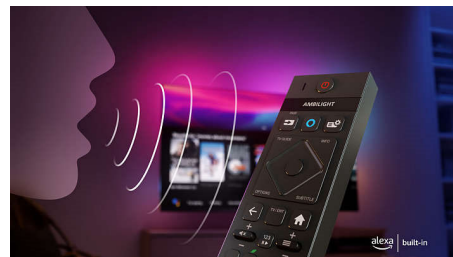

dramaty, i wyświetlać rekomendacje z najlepszych usług strumieniowych — wszystkie w jednym miejscu.

Dolby Atmos

Dolby Atmos zapewnia głębsze doznania, umieszczając dźwięki w przestrzeni wokół odbiorcy i nad nim. Czy jest to przelatujący nad głową statek kosmiczny, czy kroki osoby skradającej po cichu za Tobą, będziesz w samym centrum akcji.

Wspaniała rozrywka przy grach

Złącze HDMI 2.1 pozwala w pełni korzystać z możliwości konsoli dzięki szybkiej rozgrywce i płynnej grafice. Urządzenie obsługuje technologię VRR, ustawienie małego opóźnienia aktywuje się automatycznie po włączeniu konsoli. Tryb gry systemu Ambilight sprawia, że emocje są jeszcze intensywniejsze.

Materiały przyjazne środowisku

Smukła podstawa tego telewizora Ambilight jest wystarczająco wysoka, aby zmieścić pod nią soundbar, a funkcję Ambilight można wykorzystać do stworzenia natychmiastowego

65PUS8389/12

nastrojowego oświetlenia, gdy nie oglądasz telewizji. Pilot do telewizora wykonany jest z plastiku pochodzącego z recyklingu, nasze opakowania są wykonane z kartonu z recyklingu z certyfikatem FSC, a wkładki są drukowane na papierze z recyklingu.

Sterowanie głosowe oparte na sztucznej inteligencji

Masz do wyboru asystentów głosowych! Naciśnij przycisk Alexa na pilocie i możesz używać głosu do wyszukiwania filmów i programów, otrzymywania rekomendacji, sterowania zgodnymi inteligentnymi urządzeniami domowymi i nie tylko. Możesz też sterować telewizorem za pomocą inteligentnych głośników Google.