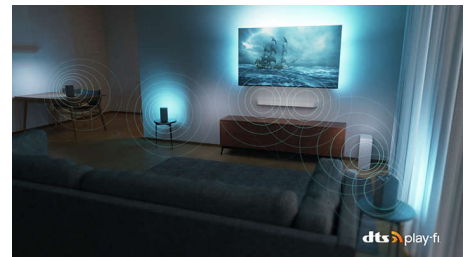

Kompatybilny z DTS Play-Fi

Od razu po wyjęciu z opakowania dźwięk z telewizora jest dobry i czysty. Jeśli chcesz więcej, domowy system bezprzewodowy firmy Philips z funkcją DTS Play-Fi pozwala w kilka sekund połączyć się ze zgodnymi soundbarami i głośnikami bezprzewodowymi w całym domu. Możesz nawet utworzyć zestaw kina domowego z dźwiękiem przestrzennym, wykorzystując telewizor jako głośnik centralnego.

Prosty domowy zestaw audio

Wspaniały dźwięk z telewizora i łatwe dodawanie soundbarów lub głośników.

AMBILIGHT tv

Perfect Picture Engine

TITAN OS

Dolby Vision-Atmos

AMD FreeSync Premium

amazon alexa | built-in