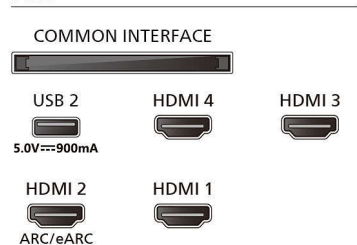

Obsługiwane funkcje wideo HDMI

- HDMI 1/2: Przepustowość łączy HDMI 2.1 48 Gb/s, do 4K 120 Hz
- Gry: ALLM, HDMI VRR, AMD FreeSync Premium, Zgodność z technologią Nvidia G-Sync
- HDMI 3/4: HDMI 2.0
- Nagrywarka z dyskiem twardym: Dolby Vision, HDR10, HDR10+, HDR10+ Adaptive, HLG

Karta energetyczna UE

- Klasa energetyczna dla SDR: F
- Klasa energetyczna dla HDR: E
- Pobór mocy w trybie wyłączenia: n.d.
- Tryb gotowości w sieci: 2.0 W
- Wykorzystana technologia panelu: OLED

Moc

- Zasilanie sieciowe: 220–240 V AC, 50/60 Hz
- Pobór mocy w trybie gotowości: mniej niż 0,5 W
- Funkcje oszczędzania energii: Zegar automatycznego wyłączenia, Wyłączenie obrazu (dla radia), Tryb Eco, Czujnik światła

65OLED769/12

Akcesoria

- Akcesoria w zestawie: Pilot, 2 baterie AAA, Podstawa na biurko, Przewód zasilający, Skrócona instrukcja obsługi, Broszura dot. kwestii prawnych i bezpieczeństwa

Design

- Kolor telewizora: Metalowa ramka
- Pionowa konstrukcja: Satynowa chromowana podstawa

Wymiary

- Waga wraz z opakowaniem: 29,5 kg
- Odległość między 2 podstawami: 795 mm
- Wysokość podstawy do dolnej krawędzi telewizora: 23 mm
- Zgodny uchwyt ścienny: 300 x 300 mm
- Telewizor bez podstawy (szer. x wys. x gł.): 1450 x 833 x 58 mm
- Telewizor z podstawą (szer. x wys. x gł.): 1450 x 850 x 280 mm
- Karton opakowania (szer. x wys. x gł.): 1660 x 1045 x 170 mm
- Waga telewizora bez podstawy: 24,0 kg
- Waga telewizora z podstawą: 24,4 kg

Connections

Side