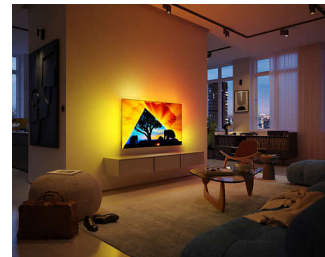

Materiały przyjazne środowisku

Ten telewizor ma polerowane metalowe nóżki, a funkcji Ambilight można użyć do stworzenia natychmiastowego nastrojowego oświetlenia, gdy ekrany są wyłączone. Pilot do telewizora jest wykonany z plastiku pochodzącego z recyklingu, nasze opakowania są wykonane z kartonu pochodzącego z recyklingu z certyfikatem FSC, a wkładki są drukowane na papierze pochodzącym z recyklingu.

AMBILIGHT tv

P AI Intelligent Picture Engine

OLED

AMD FreeSync Premium

Dolby Vision-Atmos

amazon alexa built-in

dts play-fi