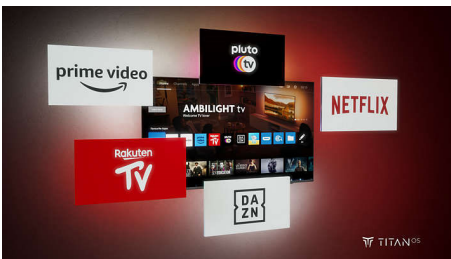

Inteligentna platforma TITAN OS

Dzięki naszej inteligentnej platformie TV TITAN OS szybko i łatwo znajdziesz ulubiony

program. Kochasz seriale? Możesz kontynuować oglądanie bezpośrednio z ekranu głównego. A jeśli szukasz czegoś nowego, możesz przeglądać kategorie, np. filmy akcji lub dramaty, i wyświetlać rekomendacje z najlepszych usług strumieniowych — wszystkie w jednym miejscu.