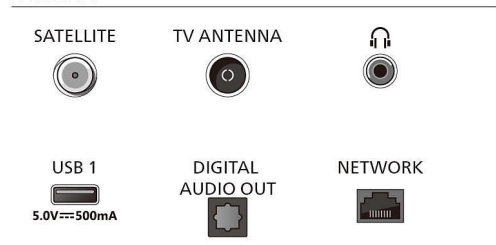

Connections

Side

Bottom

Data wydania 2024-04-18

Wersja: 1.1.1

EAN: 87 18863 04201 4

© 2024 Koninklijke Philips N.V.
Wszelkie prawa zastrzeżone.

Dane techniczne mogą ulec zmianie bez powiadomienia. Znaki towarowe są własnością Koninklijke Philips N.V. lub własnością odpowiednich firm.