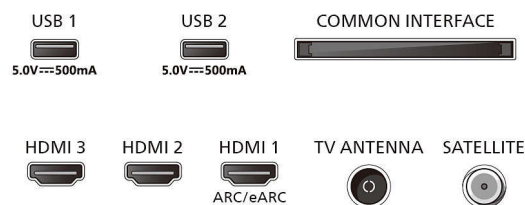

- Liczba wejść HDMI: 3
- Funkcje HDMI: 4K, Zwrotny kanał audio (ARC)
- EasyLink (HDMI-CEC): Przesyłanie wiązki pilota, Sterowanie dźwiękiem, Tryb gotowości, Odtwarzanie jednym przyciskiem
- Liczba wejść USB: 2
- Połączenie bezprzewodowe: Jednopasmowa łączność Wi-Fi 802.11n 2x2
- HDCP 2.3: Tak — wszystkie wejścia HDMI
- HDMI ARC: Tak, przez złącze HDMI1
- Funkcje HDMI 2.1: eARC przez HDMI 1, Obsługa eARC/VRR/ALLM
- EasyLink 2.0: HDMI-CEC dla telewizorów Philips/SB, Ustawienie zewnętrzne za pomocą interfejsu telewizora

Obsługiwane funkcje wideo HDMI

- Gry: ALLM, HDMI VRR
- Nagrywarka z dyskiem twardym: HLG, HDR10, Zgodność z formatem HDR10+

Karta energetyczna UE

- Klasa energetyczna dla SDR: F
- Klasa energetyczna dla HDR: G
- Pobór mocy w trybie wyłączenia: n.d.
- Tryb gotowości w sieci: 2.0 W
- Wykorzystana technologia panelu: LED LCD

Moc

- Zasilanie sieciowe: 220–240 V AC, 50/60 Hz
- Pobór mocy w trybie gotowości: mniej niż 0,5 W
- Funkcje oszczędzania energii: Zegar automatycznego wyłączenia, Wyłączenie obrazu (dla radia), Tryb Eco, Czujnik światła

Akcesoria

- Akcesoria w zestawie: Pilot, 2 baterie AAA, Podstawa na biurko, Przewód zasilający, Skrócona instrukcja obsługi, Broszura dot. kwestii prawnych i bezpieczeństwa

Design

- Kolor telewizora: Czarna matowa ramka
- Pionowa konstrukcja: Czarna podstawa łukowa

Wymiary

- Odległość między 2 podstawami: 976 mm
- Zgodny uchwyłt ścienny: 200 x 200 mm

Connections

Side

Rear

Data wydania 2024-04-18

Wersja: 2.2.1

EAN: 87 18863 04103 1

© 2024 Koninklijke Philips N.V.
Wszelkie prawa zastrzeżone.

Dane techniczne mogą ulec zmianie bez powiadomienia. Znaki towarowe są własnością Koninklijke Philips N.V. lub własnością odpowiednich firm.

www.philips.com

* Ołów znajduje się tylko w niektórych częściach tego telewizora lub jego komponentach, dla których nie istnieje alternatywa technologiczna, zgodnie z bieżącymi klauzulami dot. zwolnienia przewidzianymi w dyrektywie RoHS.

* Telewizor zapewnia odbiór sygnału DVB dla ogólnodostępnych programów telewizyjnych. Niektórzy nadawcy DVB mogą nie być obsługiwani. Aktualną listę można znaleźć w sekcji Często zadawane pytania na stronie pomocy technicznej firmy Philips. W przypadku niektórych nadawców obowiązuje dostęp warunkowy i wymagana jest subskrypcja. Aby uzyskać dodatkowe informacje, skontaktuj się z nadawcą.

* Dostępność aplikacji Smart TV różni się w zależności od modelu telewizora i kraju. Więcej szczegółów można znaleźć na stronie www.philips.com/smarttv.

* Aplikacja Philips TV Remote i powiązane z nią funkcje różnią się w zależności od modelu telewizora, operatora i kraju, a także modelu urządzenia przenośnego i systemu operacyjnego. Więcej szczegółów można znaleźć na stronie www.philips.com/TVRemoteapp.

* Elektroniczny przewodnik po programach i faktyczna dostępność (do 8 dni) zależą od kraju i operatora.

* Wymagana subskrypcja usługi Netflix. Podlega warunkom określonym na stronie <https://www.netflix.com>.

* Usługa Amazon Prime jest dostępna w wybranych językach i krajach.

* Amazon, Alexa i wszystkie powiązane logo są znakami towarowymi firmy Amazon.com, Inc. lub jej spółek zależnych. Usługa Amazon Alexa jest dostępna w wybranych językach i krajach.

* Przycisk usługi Over-the-top na pilocie różni się w zależności od kraju. Należy sprawdzić zakupiony produkt.

* Asystent Google jest dostępny w różnych językach i krajach w zależności od typu produktu.

* Dostępność i funkcjonalność usług sterowania głosowego różni się w zależności od kraju i języka.