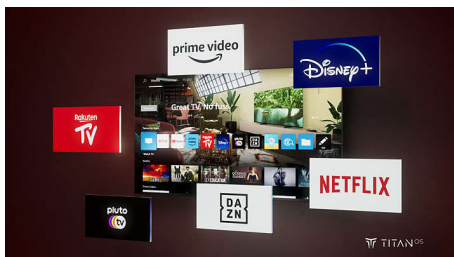

## Inteligentna platforma TITAN OS

Dzięki naszej inteligentnej platformie TV TITAN OS szybko i łatwo znajdziesz ulubiony program. Kochasz seriale? Możesz kontynuować oglądanie bezpośrednio z ekranu głównego. A jeśli szukasz czegoś nowego, możesz przeglądać kategorie, np. filmy akcji lub dramaty, i wyświetlać rekomendacje z