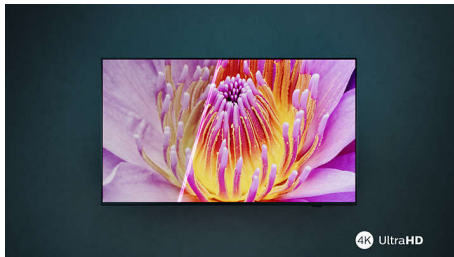

Telewizor 4K

Telewizor 126 cm (50") Pixel Precise Ultra HD, Inteligentna platforma TITAN OS, Dźwięk Dolby Atmos

50PUS7009/12

Zalety

Ostry obraz

Oglądaj ulubioną rozrywkę na tym telewizorze LED 4K UHD. Silnik Philips Pixel Precise Ultra HD w telewizorze optymalizuje jakość obrazu, zapewniając, że jest ostry, ma bogate kolory i płynny ruch. Uzyskaj najlepsze możliwe wrażenia z oglądania za każdym razem.