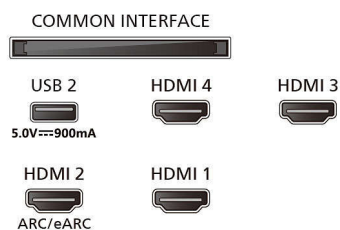

Obsługiwane funkcje wideo HDMI

- HDMI 1/2: Przepustowość łączy HDMI 2.1 48 Gb/s, do 4K 120 Hz
- Gry: ALLM, HDMI VRR, AMD FreeSync Premium, Zgodność z technologią Nvidia G-Sync
- HDMI 3/4: HDMI 2.0
- Nagrywarka z dyskiem twardym: Dolby Vision, HDR10, HDR10+, HDR10+ Adaptive, HLG

Karta energetyczna UE

- Klasa energetyczna dla SDR: F
- Klasa energetyczna dla HDR: G
- Pobór mocy w trybie wyłączenia: n.d.
- Tryb gotowości w sieci: 2.0 W
- Wykorzystana technologia panelu: OLED

Moc

- Zasilanie sieciowe: 220–240 V AC, 50/60 Hz
- Pobór mocy w trybie gotowości: mniej niż 0,5 W
- Funkcje oszczędzania energii: Zegar automatycznego wyłączenia, Wyłączanie obrazu (dla radia), Tryb Eco, Czujnik światła

48OLED769/12

Aksesoria

- Aksesoria w zestawie: Pilot, 2 baterie AAA, Podstawa na biurko, Przewód zasilający, Skrócona instrukcja obsługi, Broszura dot. kwestii prawnych i bezpieczeństwa

Design

- Kolor telewizora: Metalowa ramka
- Pionowa konstrukcja: Satynowa chromowana podstawa

Wymiary

- Waga wraz z opakowaniem: 16,8 kg
- Odległość między 2 podstawami: 783 mm
- Zgodny uchwyt ścienny: 300 x 300 mm
- Telewizor bez podstawy (szer. x wys. x gł.): 1069 x 618 x 58 mm
- Telewizor z podstawą (szer. x wys. x gł.): 1069 x 636 x 210 mm
- Karton opakowania (szer. x wys. x gł.): 1214 x 770 x 150 mm
- Waga telewizora bez podstawy: 13,1 kg
- Waga telewizora z podstawą: 13,3 kg

Connections

Side