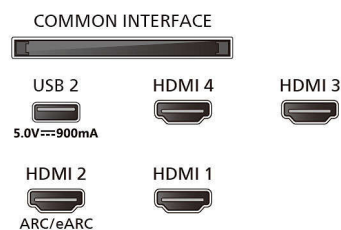

Connections

Side

Bottom

Data wydania 2024-10-01

Wersja: 5.5.1

EAN: 87 18863 04199 4

© 2024 Koninklijke Philips N.V.
Wszelkie prawa zastrzeżone.

Dane techniczne mogą ulec zmianie bez powiadomienia. Znaki towarowe są własnością Koninklijke Philips N.V. lub własnością odpowiednich firm.