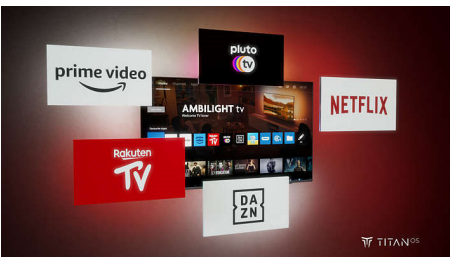

PHILIPS

Telewizor 4K Ambilight

Telewizor 121 cm (48") AMBILIGHT Processor P5 AI Perfect Picture, Inteligentna platforma TITAN OS, Dolby Vision i Dolby Atmos

Zalety

Telewizor Ambilight

Telewizory z funkcją Ambilight to jedyne telewizory z wbudowanym oświetleniem LED za ekranem, które reaguje na to, co oglądasz, zanurzając Cię w aureoli kolorowego światła. Twój telewizor wydaje się większy, a Ty bardziej zagłębiasz się w swoje ulubione programy, filmy i gry.

Inteligentna platforma TITAN OS

Dzięki naszej inteligentnej platformie TV TITAN OS szybko i łatwo znajdziesz ulubiony

program. Kochasz seriale? Możesz kontynuować oglądanie bezpośrednio z ekranu głównego. A jeśli szukasz czegoś nowego, możesz przeglądać kategorie, np. filmy akcji lub dramaty, i wyświetlać rekomendacje z najlepszych usług strumieniowych — wszystkie w jednym miejscu.