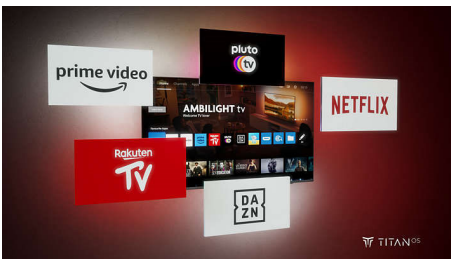

### Telewizor Ambilight

Telewizory z funkcją Ambilight to jedyne telewizory z wbudowanym oświetleniem LED za ekranem, które reaguje na to, co oglądasz, zanurzając Cię w aureoli kolorowego światła. Twój telewizor wydaje się większy, a Ty bardziej zagłębiasz się w swoje ulubione programy, filmy i gry.

### Inteligentna platforma TITAN OS

Dzięki naszej inteligentnej platformie TV TITAN OS szybko i łatwo znajdziesz ulubiony

program. Kochasz seriale? Możesz kontynuować oglądanie bezpośrednio z ekranu głównego. A jeśli szukasz czegoś nowego, możesz przeglądać kategorie, np. filmy akcji lub dramaty, i wyświetlać rekomendacje z najlepszych usług strumieniowych — wszystkie w jednym miejscu.