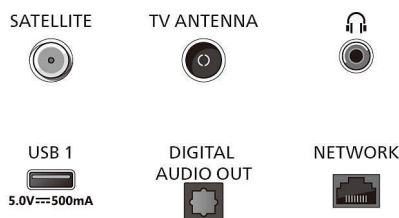

* Dostępność i funkcjonalność usług sterowania głosowego różni się w zależności od kraju i języka.

* Aplikacja HBO Max będzie dostępna do sierpnia 2024 roku.

* Matter / Control4: ta funkcja będzie dostępna w 2024 roku poprzez aktualizację oprogramowania.

Connections

Side

Bottom

Data wydania 2024-10-01

Wersja: 5.5.1

EAN: 87 18863 04199 4

© 2024 Koninklijke Philips N.V.
Wszelkie prawa zastrzeżone.

Dane techniczne mogą ulec zmianie bez powiadomienia. Znaki towarowe są własnością Koninklijke Philips N.V. lub własnością odpowiednich firm.