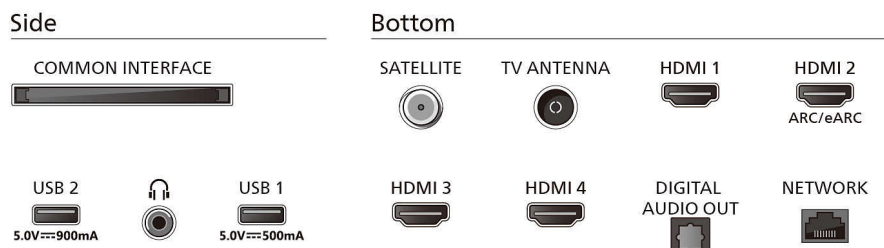

Obsługiwane funkcje wideo HDMI

- Gry: ALLM, HDMI VRR, AMD FreeSync Premium
- Nagrywarka z dyskiem twardym: HLG, HDR10, Zgodność z formatem HDR10+

Karta energetyczna UE

- Klasa energetyczna dla SDR: F
- Klasa energetyczna dla HDR: G
- Pobór mocy w trybie wyłączenia: n.d.
- Tryb gotowości w sieci: 2.0 W
- Wykorzystana technologia panelu: LED LCD

Moc

- Zasilanie sieciowe: 220–240 V AC, 50/60 Hz

50PUS8949/12

- Pobór mocy w trybie gotowości: mniej niż 0,3 W
- Funkcje oszczędzania energii: Zegar automatycznego wyłączenia, Wyłączanie obrazu (dla radia), Tryb Eco, Czujnik światła

Akcesoria

- Akcesoria w zestawie: Pilot, 2 baterie AAA, Podstawa na biurko, Przewód zasilający, Skrócona instrukcja obsługi, Broszura dot. kwestii prawnych i bezpieczeństwa

Design

- Kolor telewizora: Antracytowa szara ramka
- Pionowa konstrukcja: Satynowa chromowana podstawa

Wymiary

- Odległość między 2 podstawami: 475 mm
- Zgodny uchwyt ścienny: 200 x 300 mm

Connections

Data wydania 2024-04-18

Wersja: 1.1.1

EAN: 87 18863 04169 7

© 2024 Koninklijke Philips N.V.
Wszelkie prawa zastrzeżone.

Dane techniczne mogą ulec zmianie bez powiadomienia. Znaki towarowe są własnością Koninklijke Philips N.V. lub własnością odpowiednich firm.

www.philips.com

* Ołów znajduje się tylko w niektórych częściach tego telewizora lub jego komponentach, dla których nie istnieje alternatywa technologiczna, zgodnie z bieżącymi klauzulami dot. zwolnienia przewidzianymi w dyrektywie RoHS.

* Telewizor zapewnia odbiór sygnału DVB dla ogólnodostępnych programów telewizyjnych. Niektórzy nadawcy DVB mogą nie być obsługiwani. Aktualną listę można znaleźć w sekcji Często zadawane pytania na stronie pomocy technicznej firmy Philips. W przypadku niektórych nadawców obowiązuje dostęp warunkowy i wymagana jest subskrypcja. Aby uzyskać dodatkowe informacje, skontaktuj się z nadawcą.

* Dostępność aplikacji Smart TV różni się w zależności od modelu telewizora i kraju. Więcej szczegółów można znaleźć na stronie www.philips.com/smarttv.

* Aplikacja Philips TV Remote i powiązane z nią funkcje różnią się w zależności od modelu telewizora, operatora i kraju, a także modelu urządzenia przenośnego i systemu operacyjnego. Więcej szczegółów można znaleźć na stronie www.philips.com/TVRemoteapp.

* Elektroniczny przewodnik po programach i faktyczna dostępność (do 8 dni) zależą od kraju i operatora.

* Wymagana subskrypcja usługi Netflix. Podlega warunkom określonym na stronie <https://www.netflix.com>.

* Usługa Amazon Prime jest dostępna w wybranych językach i krajach.

* Amazon, Alexa i wszystkie powiązane logo są znakami towarowymi firmy Amazon.com, Inc. lub jej spółek zależnych. Usługa Amazon Alexa jest dostępna w wybranych językach i krajach.

* Przycisk usługi Over-the-top na pilocie różni się w zależności od kraju. Należy sprawdzić zakupiony produkt.

* Asystent Google jest dostępny w różnych językach i krajach w zależności od typu produktu.

* Dostępność i funkcjonalność usług sterowania głosowego różni się w zależności od kraju i języka. Aby uzyskać najnowsze informacje, skontaktuj się z naszym działem obsługi klienta.