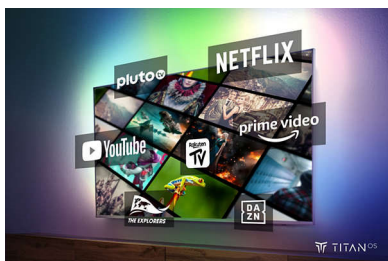

### Telewizor Ambilight

Telewizory z funkcją Ambilight to jedyne telewizory z wbudowanym oświetleniem LED za ekranem, które reaguje na to, co oglądasz, zanurzając Cię w aureoli kolorowego światła. Twój telewizor wydaje się większy, a Ty bardziej zagłębiasz się w swoje ulubione programy, filmy i gry.

### Inteligentna platforma TITAN OS

Dzięki naszej inteligentnej platformie TV TITAN OS szybko i łatwo znajdziesz ulubiony program. Kochasz seriale? Możesz kontynuować oglądanie bezpośrednio z ekranu

głównego. A jeśli szukasz czegoś nowego, możesz przeglądać kategorie, np. filmy akcji lub dramaty, i wyświetlać rekomendacje z najlepszych usług strumieniowych — wszystkie w jednym miejscu.