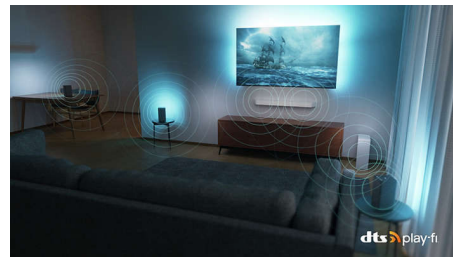

Kompatybilny z DTS Play-Fi

Od razu po wyjęciu z opakowania dźwięk z telewizora jest dobry i czysty. Jeśli chcesz więcej, domowy system bezprzewodowy firmy Philips z funkcją DTS Play-Fi pozwala w kilka sekund połączyć się ze zgodnymi soundbarami i głośnikami bezprzewodowymi w całym domu. Możesz nawet utworzyć zestaw kina domowego z dźwiękiem przestrzennym, wykorzystując telewizor jako głośnik centralnego.

Prosty domowy zestaw audio

Wspaniały dźwięk z telewizora i łatwe dodawanie soundbarów lub głośników.

AMBILIGHT tv

Perfect Picture Engine

TITAN OS

Dolby Vision-Atmos

AMD FreeSync Premium

amazon alexa | built-in