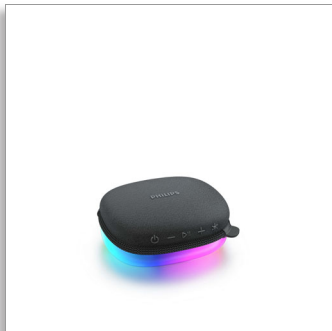

Philips
Altavoz Bluetooth con
luces

Radiador pasivo. Graves potentes

Tres modos de iluminación
RMS de 5 W
Incluye cinta para colgar del cuello

TAS2307BK

Agregue ambiente a su música

Ilumine cualquier habitación con este maravilloso altavoz Bluetooth. Elija uno entre tres modos de luz multicolor para disfrutar de un ambiente especial o una relajante luz nocturna para terminar un largo día. El cordón de sujeción hace que sea muy fácil llevar el altavoz a todas partes.

Llévate la onda a cualquier habitación

- 7 horas de reproducción
- Conexión mediante Bluetooth
- Práctico cordón conectado

Un sonido grande en un formato pequeño

- Potencia de salida de 5 W RMS
- Parlante compacto Bluetooth
- Radiador pasivo para graves potentes

Sonido excelente. Diseño elegante.

- 3 modos de luz. Onda multicolor o una luz nocturna suave
- Estética elegante recubierta de tela
- Diseño liso y de bordes redondeados

PHILIPS

Altavoz Bluetooth con luces

Radiador pasivo. Graves potentes Tres modos de iluminación, RMS de 5 W, Incluye cinta para colgar del cuello

Destacados

Radiador pasivo. Graves potentes

Los graves que obtienes de este pequeño parlante compacto son increíblemente intensos y potentes. Lleva la música con vos y escúchala con claridad en cualquier habitación de la casa. Perfecto para trabajar, descansar y jugar en casa.