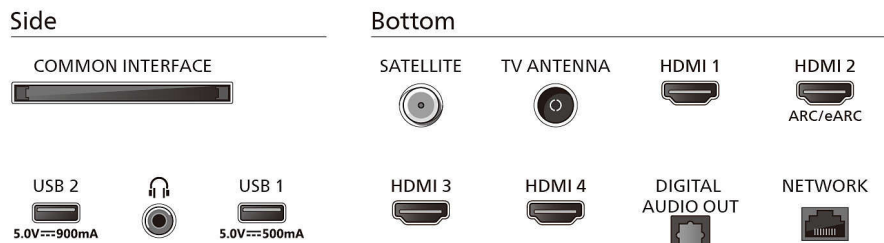

Obsługiwane funkcje wideo HDMI

- Gry: ALLM, HDMI VRR, AMD FreeSync Premium
- Nagrywarka z dyskiem twardym: HLG, HDR10, Zgodność z formatem HDR10+, Dolby Vision

Karta energetyczna UE

- Numery rejestracyjne EPREL: 1860378
- Klasa energetyczna dla SDR: G
- Zapotrzebowanie na moc w trybie włączenia dla SDR: 54 kWh/1000 godz.
- Klasa energetyczna dla HDR: G
- Zapotrzebowanie na moc w trybie włączenia dla HDR: 142 kWh/1000 godz.
- Pobór mocy w trybie wyłączenia: n.d.

43PUS8919/12

- Tryb gotowości w sieci: 2.0 W

- Wykorzystana technologia panelu: LED LCD

Moc

- Zasilanie sieciowe: 220–240 V AC, 50/60 Hz
- Pobór mocy w trybie gotowości: mniej niż 0,3 W
- Funkcje oszczędzania energii: Zegar automatycznego wyłączenia, Wyłączanie obrazu (dla radia), Tryb Eco, Czujnik światła

Akcesoria

- Akcesoria w zestawie: Pilot, 2 baterie AAA, Podstawa na biurko, Przewód zasilający, Skrócona instrukcja obsługi, Broszura dot. kwestii prawnych i bezpieczeństwa

Design

- Kolor telewizora: Antracytowa szara ramka
- Pionowa konstrukcja: Antracytowy szary stojak

Wymiary

- Odległość między 2 podstawami: 375 mm
- Zgodny uchwyt ścienny: 100 x 200 mm
- Telewizor bez podstawy (szer. x wys. x gł.): 963 x 567 x 77 mm
- Telewizor z podstawą (szer. x wys. x gł.): 963 x 630 x 237 mm

Connections

Data wydania 2024-04-18

Wersja: 1.1.1

EAN: 87 18863 04161 1

© 2024 Koninklijke Philips N.V.
Wszelkie prawa zastrzeżone.

Dane techniczne mogą ulec zmianie bez powiadomienia. Znaki towarowe są własnością Koninklijke Philips N.V. lub własnością odpowiednich firm.

www.philips.com

* Ołów znajduje się tylko w niektórych częściach tego telewizora lub jego komponentach, dla których nie istnieje alternatywa technologiczna, zgodnie z bieżącymi klauzulami dot. zwolnienia przewidzianymi w dyrektywie RoHS.

* Telewizor zapewnia odbiór sygnału DVB dla ogólnodostępnych programów telewizyjnych. Niektórzy nadawcy DVB mogą nie być obsługiwani. Aktualną listę można znaleźć w sekcji Często zadawane pytania na stronie pomocy technicznej firmy Philips. W przypadku niektórych nadawców obowiązuje dostęp warunkowy i wymagana jest subskrypcja. Aby uzyskać dodatkowe informacje, skontaktuj się z nadawcą.

* Dostępność aplikacji Smart TV różni się w zależności od modelu telewizora i kraju. Więcej szczegółów można znaleźć na stronie www.philips.com/smarttv.

* Aplikacja Philips TV Remote i powiązane z nią funkcje różnią się w zależności od modelu telewizora, operatora i kraju, a także modelu urządzenia przenośnego i systemu operacyjnego. Więcej szczegółów można znaleźć na stronie www.philips.com/TVRemoteapp.

* Elektroniczny przewodnik po programach i faktyczna dostępność (do 8 dni) zależą od kraju i operatora.

* Wymagana subskrypcja usługi Netflix. Podlega warunkom określonym na stronie <https://www.netflix.com>.

* Usługa Amazon Prime jest dostępna w wybranych językach i krajach.

* Amazon, Alexa i wszystkie powiązane logo są znakami towarowymi firmy Amazon.com, Inc. lub jej spółek zależnych. Usługa Amazon Alexa jest dostępna w wybranych językach i krajach.

* Przycisk usługi Over-the-top na pilocie różni się w zależności od kraju. Należy sprawdzić zakupiony produkt.

* Asystent Google jest dostępny w różnych językach i krajach w zależności od typu produktu.

* Dostępność i funkcjonalność usług sterowania głosowego różni się w zależności od kraju i języka. Aby uzyskać najnowsze informacje, skontaktuj się z naszym działem obsługi klienta.