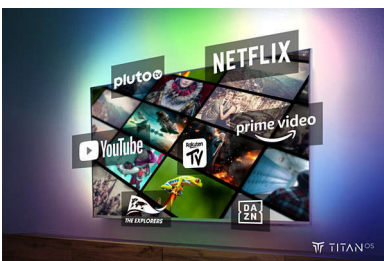

Inteligentna platforma TITAN OS

Dzięki naszej inteligentnej platformie TV TITAN OS szybko i łatwo znajdziesz ulubiony program. Kochasz seriale? Możesz kontynuować oglądanie bezpośrednio z ekranu

głównego. A jeśli szukasz czegoś nowego, możesz przeglądać kategorie, np. filmy akcji lub dramaty, i wyświetlać rekomendacje z najlepszych usług strumieniowych — wszystkie w jednym miejscu.