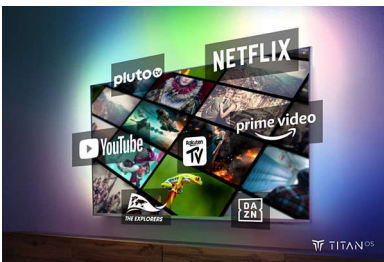

### Telewizor Ambilight

Telewizory z funkcją Ambilight to jedyne telewizory z wbudowanym oświetleniem LED za ekranem, które reaguje na to, co oglądasz, zanurzając Cię w aureoli kolorowego światła. Twój telewizor wydaje się większy, a Ty bardziej zagłębiasz się w swoje ulubione programy, filmy i gry.

### Inteligentna platforma TITAN OS

Dzięki naszej inteligentnej platformie TV TITAN OS szybko i łatwo znajdziesz ulubiony program. Kochasz seriale? Możesz kontynuować oglądanie bezpośrednio z ekranu

głównego. A jeśli szukasz czegoś nowego, możesz przeglądać kategorie, np. filmy akcji lub dramaty, i wyświetlać rekomendacje z najlepszych usług strumieniowych — wszystkie w jednym miejscu.