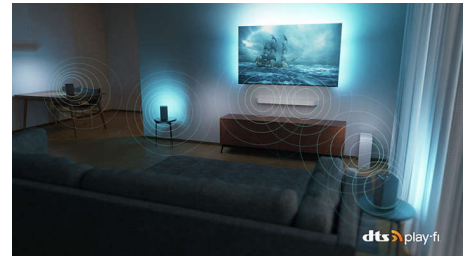

Kompatybilny z DTS Play-Fi

Od razu po wyjęciu z opakowania dźwięk z telewizora jest dobry i czysty. Jeśli chcesz więcej, domowy system bezprzewodowy firmy Philips z funkcją DTS Play-Fi pozwala w kilka sekund połączyć się ze zgodnymi soundbarami i głośnikami bezprzewodowymi w całym domu. Możesz nawet utworzyć zestaw kina domowego z dźwiękiem przestrzennym, wykorzystując telewizor jako głośnik centralnego.

Prosty domowy zestaw audio

Wspaniały dźwięk z telewizora i łatwe dodawanie soundbarów lub głośników.

AMBILIGHT tv

TITAN OS

Dolby Vision-Atmos

AMD FreeSync Premium

amazon alexa built-in