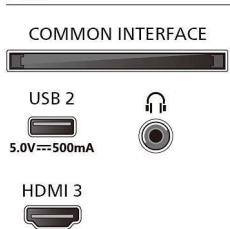

Desteklenen HDMI video özellikleri

- Oyun: ALLM, HDMI VRR
- HDR: HLG, HDR10, HDR10+ Uyumlu

AB Enerji kartı

- EPREL kayıt numaraları: 1830149
- SDR için enerji sınıfı: G
- SDR için açık mod güç talebi: 71 Kwh/1000 sa
- HDR için enerji sınıfı: G
- HDR için açık mod güç talebi: 118 Kwh/1000 sa
- Kapalı mod güç tüketimi: geçersiz
- Ağa bağlı bekleme modu: 2,0 W
- Kullanılan panel teknolojisi: LED LCD

Güç

- Şebeke elektrliği: AC 220 - 240 V 50/60 Hz
- Bekleme modunda güç tüketimi: 0,5 W'tan daha az
- Güç Tasarrufu Özellikleri: Otomatik kapama zamanlayıcı, Görüntü dondurma (radyo için), Eco modu, Işık sensörü

Aksesuarlar

- Birlikte verilen aksesuarlar: Uzaktan Kumanda, 2 adet AAA Pil, Masa üstü stant, Güç kablosu, Hızlı Kullanım Kılavuzu, Yasal bilgiler ve güvenlik broşürü

Tasarım

- TV'nin renkleri: Mat siyah çerçeve
- Stant tasarımı: Siyah kemerli standlar

Boyutlar

- 2 stant arasındaki mesafe: 735 mm
- Duvara montaja uyumlu: 200 x 300 mm
- Stantsız olarak TV (G x Y x D): 1116 x 658 x 82 mm
- Stantla birlikte TV (G x Y x D): 1116 x 716 x 263 mm
- Ambalaj kutusu (G x Y x D): 1240 x 785 x 150 mm
- TV'nin stantsız ağırlığı: 11,6 kg
- TV'nin stantlı ağırlığı: 11,6 kg
- Ambalajla birlikte ağırlık: 15,1 kg

Connections

Side