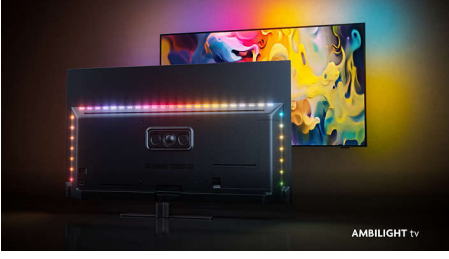

Philips LED
4K Ambilight TV

126 cm (50 inç) AMBILIGHT TV

Pixel Precise Ultra HD
Titan OS akıllı platform
Dolby Atmos ses kalitesi

4K Ambilight TV

Yalnızca izlemeyin, keyfini çıkarın.

Bir sonraki TV'nizden daha fazlasını mı istiyorsunuz? Bu 4K UHD Ambilight TV, ultra net görüntü, üstün Dolby Atmos ses ve Ambilight heyecanını sunuyor. Artık oyunlar daha epik, filmler daha gerçekçi! Ayrıca müziğe göre değişen ışık gösterisini unutmayın.

PHILIPS

4K Ambilight TV

126 cm (50 inç) AMBILIGHT TV Pixel Precise Ultra HD, Titan OS akıllı platform, Dolby Atmos ses kalitesi

50PUS8349/62

Özellikler

Ambilight TV

Ambilight TV'ler, izlediğiniz içeriğe tepki vererek renkli bir ışık halesiyle sizi içine çeken, arka tarafta bulunan entegre LED ışıklara sahip tek TV türüdür. Bu teknoloji, izleme deneyiminizi iyileştirir: TV'niz daha büyük görünür ve en sevdiğiniz spor programları, filmler, müzikler ve oyunlardan daha çok keyif alırsınız.