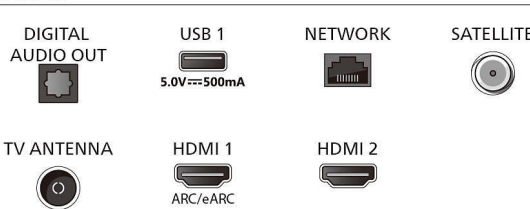

Connections

Side

Bottom

Yayın tarihi 2024-04-02

Sürüm: 1.1.1

EAN: 87 18863 04140 6

© 2024 Koninklijke Philips N.V.

Tüm hakları saklıdır.