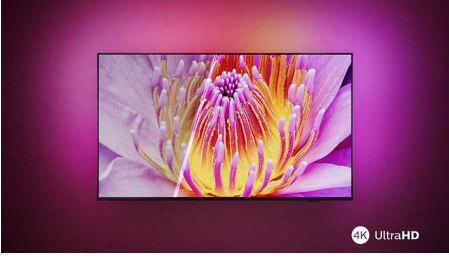

Parlak, ultra net görüntü

Bu parlak 4K (UHD) LED Ambilight TV'de izlediğiniz her içeriği çok seveceksiniz. Philips Pixel Precise Ultra HD motoru, görüntü kalitesini optimize ederek ultra net görüntüler, zengin renkler ve akıcı hareketler sunar. Her zaman, mümkün olan en iyi görüntüleme deneyimini yaşarsınız.