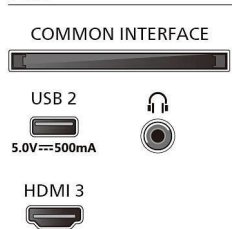

Tasarım

- TV'nin renkleri: Saten krom çerçeve
- Stant tasarımı: Saten krom stand

Boyutlar

- Duvara montaja uyumlu: 200 x 300 mm
- Stantsız olarak TV (G x Y x D): 1231 x 723 x 82 mm
- Stantla birlikte TV (G x Y x D): 1231 x 788 x 263 mm
- Ambalaj kutusu (G x Y x D): 1360 x 840 x 160 mm
- TV'nin stantsız ağırlığı: 14,2 kg
- TV'nin standlı ağırlığı: 16,5 kg
- Ambalajla birlikte ağırlık: 17,6 kg

Connections

Side

Bottom

Yayın tarihi 2024-04-02

Sürüm: 1.1.1

© 2024 Koninklijke Philips N.V.
Tüm hakları saklıdır.

Teknik özellikler üzerinde önceden haber vermeden değişiklik yapılabilir. Ticari markalar, Koninklijke Philips N.V. şirketi veya ilgili kuruluşlara aittir.