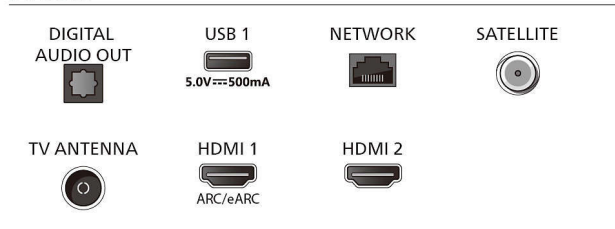

Connections

Side

Bottom

Yayın tarihi 2024-04-02

Sürüm: 1.1.1

© 2024 Koninklijke Philips N.V.
Tüm hakları saklıdır.

Teknik özellikler üzerinde önceden haber vermeden değişiklik yapılabilir. Ticari markalar, Koninklijke Philips N.V. şirketi veya ilgili kuruluşlara aittir.