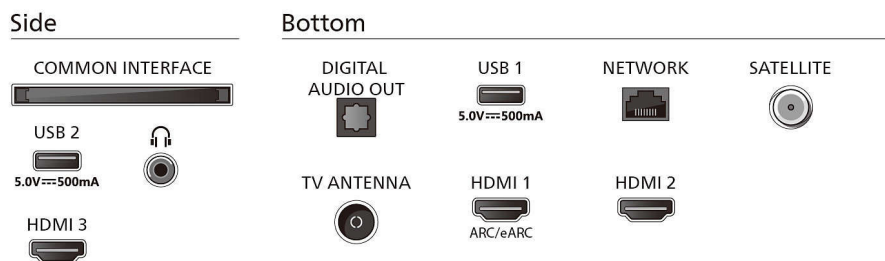

Obsługiwane funkcje wideo HDMI

- Gry: ALLM, HDMI VRR
- Nagrywarka z dyskiem twardym: HLG, HDR10, Zgodność z formatem HDR10+

Karta energetyczna UE

- Numery rejestracyjne EPREL: 1828851
- Klasa energetyczna dla SDR: G
- Zapotrzebowanie na moc w trybie włączenia dla SDR: 54 kWh/1000 godz.
- Klasa energetyczna dla HDR: G
- Zapotrzebowanie na moc w trybie włączenia dla HDR: 111 kWh/1000 godz.
- Pobór mocy w trybie wyłączenia: n.d.
- Tryb gotowości w sieci: 2.0 W
- Wykorzystana technologia panelu: LED LCD

43PUS8319/12

Moc

- Zasilanie sieciowe: 220–240 V AC, 50/60 Hz
- Pobór mocy w trybie gotowości: mniej niż 0,5 W
- Funkcje oszczędzania energii: Zegar automatycznego wyłączenia, Wyłączanie obrazu (dla radia), Tryb Eco, Czujnik światła

Akcesoria

- Akcesoria w zestawie: Pilot, 2 baterie AAA, Podstawa na biurko, Przewód zasilający, Skrócona instrukcja obsługi, Broszura dot. kwestii prawnych i bezpieczeństwa

Design

- Kolor telewizora: Czarna matowa ramka
- Pionowa konstrukcja: Czarna podstawa łukowa

Wymiary

- Odległość między 2 podstawami: 782 mm
- Zgodny uchwyt ścienny: 100 x 200 mm
- Telewizor bez podstawy (szer. x wys. x gł.): 963 x 571 x 78 mm
- Telewizor z podstawą (szer. x wys. x gł.): 963 x 630 x 242 mm
- Karton opakowania (szer. x wys. x gł.): 1070 x 145 x 650 mm
- Waga telewizora bez podstawy: 8,5 kg
- Waga telewizora z podstawą: 8,9 kg
- Waga wraz z opakowaniem: 10,7 kg

Connections

Data wydania 2024-04-18

Wersja: 2.2.1

EAN: 87 18863 04135 2

© 2024 Koninklijke Philips N.V.
Wszelkie prawa zastrzeżone.

Dane techniczne mogą ulec zmianie bez powiadomienia. Znaki towarowe są własnością Koninklijke Philips N.V. lub własnością odpowiednich firm.

www.philips.com

* Ołów znajduje się tylko w niektórych częściach tego telewizora lub jego komponentach, dla których nie istnieje alternatywa technologiczna, zgodnie z bieżącymi klauzulami dot. zwolnienia przewidzianymi w dyrektywie RoHS.

* Telewizor zapewnia odbiór sygnału DVB dla ogólnodostępnych programów telewizyjnych. Niektórzy nadawcy DVB mogą nie być obsługiwani. Aktualną listę można znaleźć w sekcji Często zadawane pytania na stronie pomocy technicznej firmy Philips. W przypadku niektórych nadawców obowiązuje dostęp warunkowy i wymagana jest subskrypcja. Aby uzyskać dodatkowe informacje, skontaktuj się z nadawcą.

* Dostępność aplikacji Smart TV różni się w zależności od modelu telewizora i kraju. Więcej szczegółów można znaleźć na stronie www.philips.com/smarttv.

* Aplikacja Philips TV Remote i powiązane z nią funkcje różnią się w zależności od modelu telewizora, operatora i kraju, a także modelu urządzenia przenośnego i systemu operacyjnego. Więcej szczegółów można znaleźć na stronie www.philips.com/TVRemoteapp.

* Elektroniczny przewodnik po programach i faktyczna dostępność (do 8 dni) zależą od kraju i operatora.

* Wymagana subskrypcja usługi Netflix. Podlega warunkom określonym na stronie <https://www.netflix.com>.

* Usługa Amazon Prime jest dostępna w wybranych językach i krajach.

* Amazon, Alexa i wszystkie powiązane logo są znakami towarowymi firmy Amazon.com, Inc. lub jej spółek zależnych. Usługa Amazon Alexa jest dostępna w wybranych językach i krajach.

* Przycisk usługi Over-the-top na pilocie różni się w zależności od kraju. Należy sprawdzić zakupiony produkt.

* Asystent Google jest dostępny w różnych językach i krajach w zależności od typu produktu.

* Dostępność i funkcjonalność usług sterowania głosowego różni się w zależności od kraju i języka.