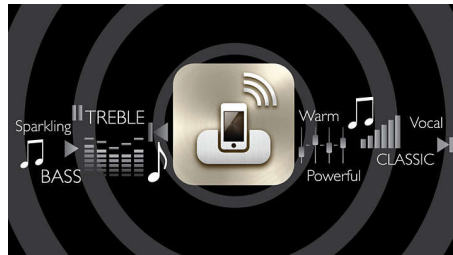

Diseño Bass-reflex

La carga acústica Bass-reflex utiliza un refuerzo de graves sintonizado con el volumen acústico

de la caja del altavoz con el fin de reproducir graves profundos en dispositivos compactos. Su refuerzo de graves perfilado con cuidado diseño ayuda a que el aire fluya produciendo graves profundos e impactantes, incluso funcionando a volumen elevado, reduciendo a un mínimo, al mismo tiempo, la turbulencia de aire que puede provocar distorsión.

Tecnología inalámbrica AirPlay

AirPlay te permite transferir toda tu colección de música de iTunes a tus estaciones base Fidelio. Reproduce de forma inalámbrica desde el programa iTunes de la computadora, iPhone, iPad o iPod Touch en cualquier altavoz compatible con AirPlay de tu hogar. Todo lo que tienes que hacer es asegurarte de que los altavoces estén conectados a tu red Wi-Fi. AirPlay también permite la reproducción simultánea en los altavoces de toda la casa. Haz que tus canciones preferidas te sigan en cada habitación.

Aplicación SoundStudio

Tenga música de la forma que le gusta ahora. SoundStudio verdaderamente pone el control sobre su música en la palma de su mano. Le permite cambiar cada aspecto del sonido, utilizando solo su iPhone, con controles que son intuitivos y simples. Ahora puede ajustar, personalizar y crear su experiencia de sonido deseada y hacer que sus canciones favoritas